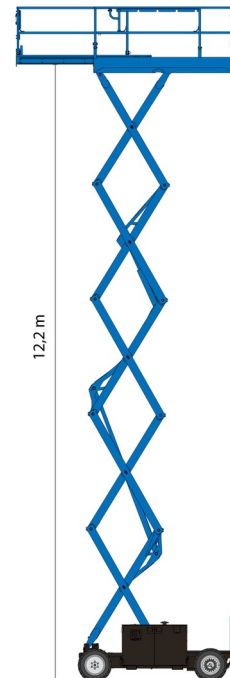

SCHAARLIFT ELEKTRISCH

GENIE GS4069DC

Genie
A TEREX COMPANY

Hoogwerkers en schaarliften

» GENIE GS4069DC

Werkhoogte	14,02 m
Draagvermogen	363 kg
Lengte	3,12 m
Breedte	1,75 m
Hoogte	2,74 m
Gewicht	4924 kg

ACCESSOIRES

- Operator - CAT 1

1 stopcontact in werkkooi

Draagvermogen buiten: 2 personen

Draagvermogen binnen: 3 personen

Batterij

Raadpleeg onze website www.dumarent.be voor de technische fiche

Indien u nog vragen hebt over deze machine of toebehoren, dan kunt u ons steeds bellen op +32(0)56 222 111 of een e-mail sturen.