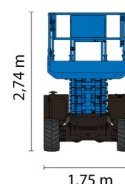

SCHAARLIFT ELEKTRISCH

GENIE GS4069DC

Genie
A TEREX COMPANY

Hoogwerkers en schaarliften

» GENIE GS4069DC

Werkhoogte	14,02 m
Draagvermogen	363 kg
Lengte	3,12 m
Breedte	1,75 m
Hoogte	2,74 m
Gewicht	4924 kg

ACCESSOIRES