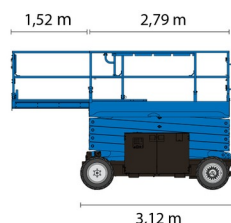

SCHAARLIFT ELEKTRISCH

GENIE GS4069DC

Genie
A TEREX COMPANY

Hoogwerkers en schaarliften

» GENIE GS4069DC

Werkhoogte	14,02 m
Draagvermogen	363 kg
Lengte	3,12 m
Breedte	1,75 m
Hoogte	2,74 m
Gewicht	4924 kg

ACCESSOIRES