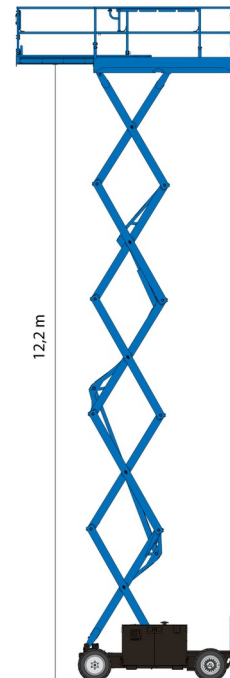

NACELLE A CISEAUX ELECTRIQUE

**Genie**  
A TEREX COMPANY

Nacelles et élévateurs

# GENIE GS4069DC

## » GENIE GS4069DC

Prix par jour	€ 185
2 à 4 jours	€ 150 /jour
Prix par semaine	€ 555
A partir de 4 semaines	€ 450 /semaine

Hauteur de travail	14,02 m
Charge limite	363 kg
Longueur	3,12 m
Largeur	1,75 m
Hauteur	2,74 m
Poids	4924 kg