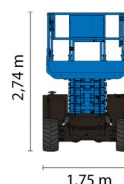

## » GENIE GS4069DC

Prix par jour	€ 185
2 à 4 jours	€ 150 /jour
Prix par semaine	€ 555
A partir de 4 semaines	€ 450 /semaine

Hauteur de travail	14,02 m
Charge limite	363 kg
Longueur	3,12 m
Largeur	1,75 m
Hauteur	2,74 m
Poids	4924 kg