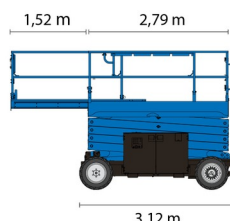

## » GENIE GS4069DC

Prix par jour	€ 185
2 à 4 jours	€ 150 /jour
Prix par semaine	€ 555
A partir de 4 semaines	€ 450 /semaine

Hauteur de travail	14,02 m
Charge limite	363 kg
Longueur	3,12 m
Largeur	1,75 m
Hauteur	2,74 m
Poids	4924 kg