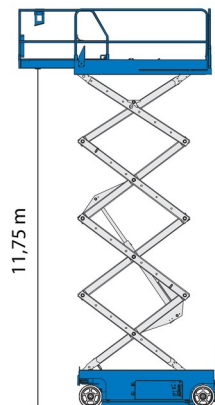

SCHAARLIFT ELEKTRISCH

GENIE GS4047

Genie
A TEREX COMPANY

Hoogwerkers en schaarliften

» GENIE GS4047

Werkhoogte	13,75 m
Draagvermogen	350 kg
Lengte	2,44 m
Breedte	1,19 m
Hoogte	2,54 m
Gewicht	3221 kg

ACCESSOIRES