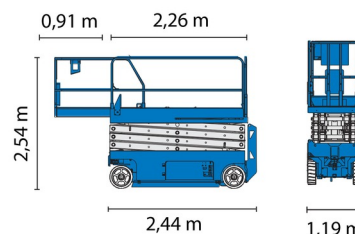

SCHAARLIFT ELEKTRISCH

GENIE GS4047

Genie
A TEREX COMPANY

Hoogwerkers en schaarliften

» GENIE GS4047

Werkhoogte	13,75 m
Draagvermogen	350 kg
Lengte	2,44 m
Breedte	1,19 m
Hoogte	2,54 m
Gewicht	3221 kg

ACCESSOIRES