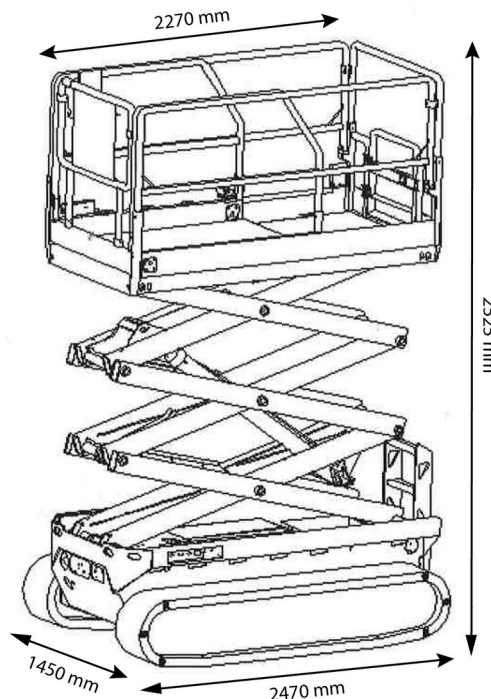

SCHAARLIFT ELEKTRISCH

## CF GTJZ1012LD

Hoogwerkers en schaarliften

» CF GTJZ1012LD

Werkhoogte	12,00 m
Draagvermogen	320 kg
Lengte	2,47 m
Breedte	1,45 m
Hoogte	2,53 m
Gewicht	3030 kg