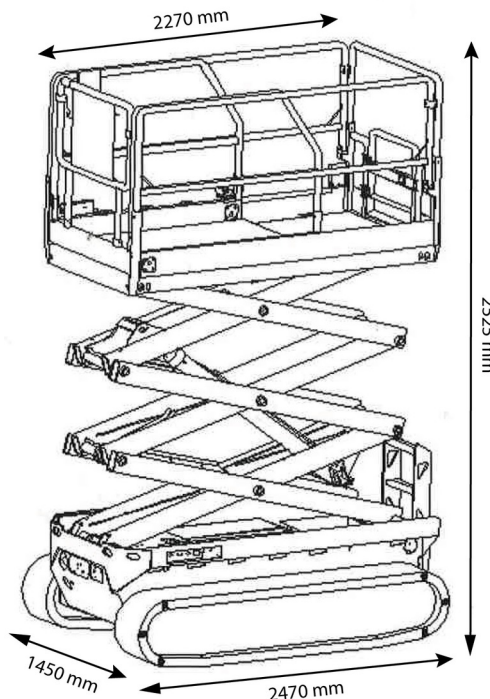

SCHAARLIFT ELEKTRISCH

Hoogwerkers en schaarliften

CF GTJZ1012LD

» CF GTJZ1012LD

Dagprijs	€ 165
2 à 4 dagen :	€ 130 /dag
Weekprijs	€ 450
Prijs vanaf 4 weken	€ 375 /week

Werkhoogte	12,00 m
Draagvermogen	320 kg
Lengte	2,47 m
Breedte	1,45 m
Hoogte	2,53 m
Gewicht	3030 kg