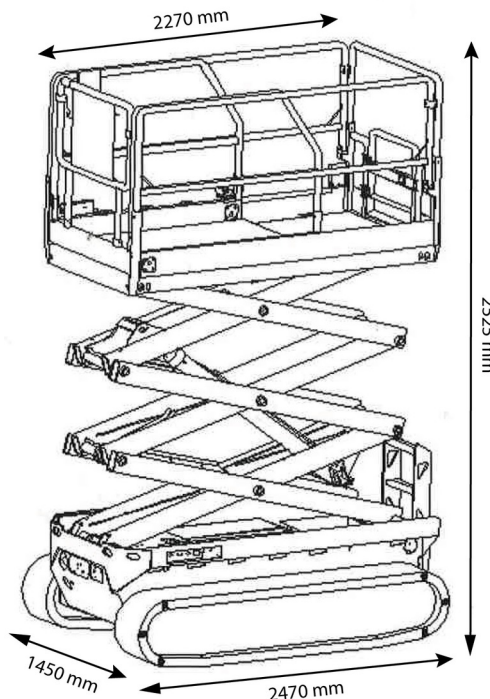

NACELLE A CISEAUX ELECTRIQUE

Nacelles et élévateurs

CF GTJZ1012LD

» CF GTJZ1012LD

Prix par jour	€ 165
2 à 4 jours	€ 130 /jour
Prix par semaine	€ 450
A partir de 4 semaines	€ 375 /semaine

Hauteur de travail	12,00 m
Charge limite	320 kg
Longueur	2,47 m
Largeur	1,45 m
Hauteur	2,53 m
Poids	3030 kg