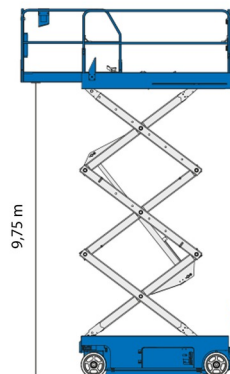

SCHAARLIFT ELEKTRISCH

GENIE GS3246

Genie
A TEREX COMPANY

Hoogwerkers en schaarliften

» GENIE GS3246

Dagprijs	€ 130
2 à 4 dagen :	€ 105 /dag
Weekprijs	€ 365
Prijs vanaf 4 weken	€ 320 /week

Werkhoogte	11,75 m
Draagvermogen	318 kg
Lengte	2,41 m
Breedte	1,17 m
Hoogte	2,39 m
Gewicht	2812 kg

ACCESSOIRES

- Operator - CAT 1

- 1 stopcontact in werkkooi
- Draagvermogen buiten: 1 persoon
- Draagvermogen binnen : 2 personen
- Batterij

Raadpleeg onze website www.dumarent.be voor de technische fiche

Indien u nog vragen hebt over deze machine of toebehoren, dan kunt u ons steeds bellen op +32(0)56 222 111 of een e-mail sturen.

Er zal een reinigingskost en een milieuheffing in rekening worden gebracht indien de machine vuil is of vol aarde terugkeert.

* Alle prijzen zijn exclusief BTW.

* Een eventuele waarborg kan gevraagd worden.