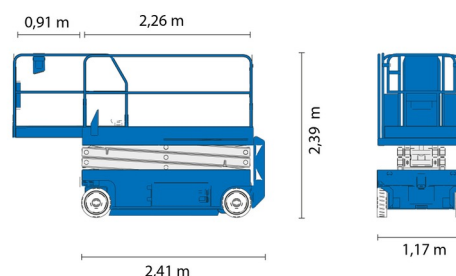

## GENIE GS3246

Genie  
A TEREX COMPANY

Hoogwerkers en schaarliften

» GENIE GS3246

Werkhoogte	11,75 m
Draagvermogen	318 kg
Lengte	2,41 m
Breedte	1,17 m
Hoogte	2,39 m
Gewicht	2812 kg