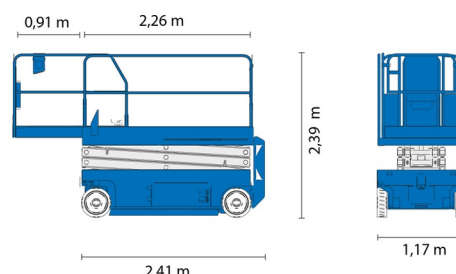

NACELLE A CISEAUX ELECTRIQUE

Genie
A TEREX COMPANY

Nacelles et élévateurs

GENIE GS3246

» GENIE GS3246

Prix par jour	€ 130
2 à 4 jours	€ 105 /jour
Prix par semaine	€ 365
A partir de 4 semaines	€ 320 /semaine

Hauteur de travail	11,75 m
Charge limite	318 kg
Longueur	2,41 m
Largeur	1,17 m
Hauteur	2,39 m
Poids	2812 kg

ACCESSOIRES

- Opérateur - CAT 1

- 1 prise de courant dans le panier
- Port en lourd à l'extérieur : 1 personne
- Port en lourd à l'intérieur : 2 personnes
- Batterie

Consultez la fiche technique sur notre site www.dumarent.be

Si vous avez des questions concernant cette machine ou des accessoires, vous pouvez toujours nous appeler au +32(0)56 222 111 ou nous envoyer un e-mail.

Les frais de nettoyage et d'environnement seront mis en compte si la machine revient très sale ou pleine de boue.

* Tous les prix sont hors TVA.

* Un dépôt de garantie peut être demandé.