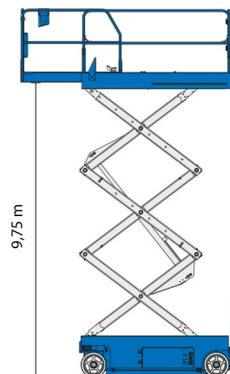

NACELLE A CISEAUX ELECTRIQUE

Genie
A TEREX COMPANY

Nacelles et élévateurs

GENIE GS3246

» GENIE GS3246

Prix par jour	€ 130
2 à 4 jours	€ 105 /jour
Prix par semaine	€ 365
A partir de 4 semaines	€ 320 /semaine

Hauteur de travail	11,75 m
Charge limite	318 kg
Longueur	2,41 m
Largeur	1,17 m
Hauteur	2,39 m
Poids	2812 kg

ACCESSOIRES

- Opérateur - CAT 1

- 1 prise de courant dans le panier
- Port en lourd à l'extérieur : 1 personne
- Port en lourd à l'intérieur : 2 personnes
- Batterie

Consultez la fiche technique sur notre site www.dumarent.be

Si vous avez des questions concernant cette machine ou des accessoires, vous pouvez toujours nous appeler au +32(0)56 222 111 ou nous envoyer un e-mail.

Les frais de nettoyage et d'environnement seront mis en compte si la machine revient très sale ou pleine de boue.

* Tous les prix sont hors TVA.

* Un dépôt de garantie peut être demandé.