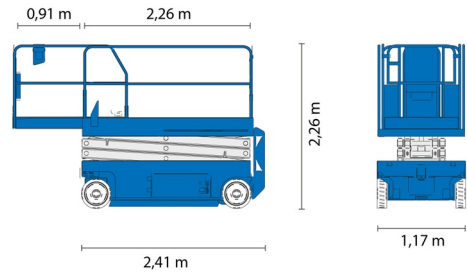

SCHAARLIFT ELEKTRISCH

GENIE GS2646

Genie
A TEREX COMPANY

Hoogwerkers en schaarliften

» GENIE GS2646

Werkhoogte	9,92 m
Draagvermogen	454 kg
Lengte	2,41 m
Breedte	1,17 m
Hoogte	2,26 m
Gewicht	2447 kg

ACCESSOIRES