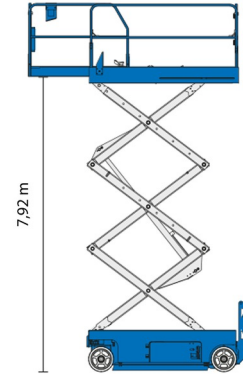

SCHAARLIFT ELEKTRISCH

GENIE GS2646

Genie
A TEREX COMPANY

Hoogwerkers en schaarliften

» GENIE GS2646

Werkhoogte	9,92 m
Draagvermogen	454 kg
Lengte	2,41 m
Breedte	1,17 m
Hoogte	2,26 m
Gewicht	2447 kg

ACCESSOIRES