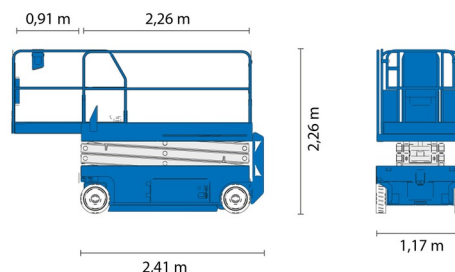

Hauteur de travail	9,92 m
Charge limite	454 kg
Longueur	2,41 m
Largeur	1,17 m
Hauteur	2,26 m
Poids	2447 kg

ACCESSOIRES

- Opérateur - CAT 1

- 1 prise de courant dans le panier
- Port en lourd à l'intérieur: 3 personnes
- Port en lourd à l'extérieur: 2 personnes
- Batterie