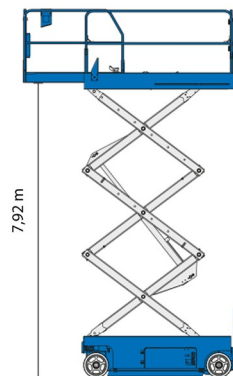

NACELLE A CISEAUX ELECTRIQUE

Genie
A TEREX COMPANY

Nacelles et élévateurs

GENIE GS2646

» GENIE GS2646

Prix par jour	€ 120
2 à 4 jours	€ 95 /jour
Prix par semaine	€ 270
A partir de 4 semaines	€ 220 /semaine

Hauteur de travail	9,92 m
Charge limite	454 kg
Longueur	2,41 m
Largeur	1,17 m
Hauteur	2,26 m
Poids	2447 kg