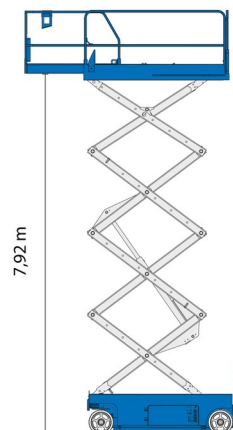

## GENIE GS2632

Genie  
A TEREX COMPANY

Hoogwerkers en schaarliften

» GENIE GS2632

Werkhoogte	9,92 m
Draagvermogen	227 kg
Lengte	2,44 m
Breedte	0,81 m
Hoogte	2,26 m
Gewicht	1956 kg