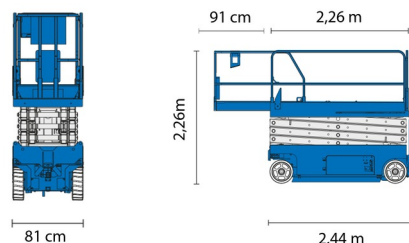

## GENIE GS2632

Genie  
A TEREX COMPANY

Hoogwerkers en schaarliften

» GENIE GS2632

Werkhoogte	9,92 m
Draagvermogen	227 kg
Lengte	2,44 m
Breedte	0,81 m
Hoogte	2,26 m
Gewicht	1956 kg