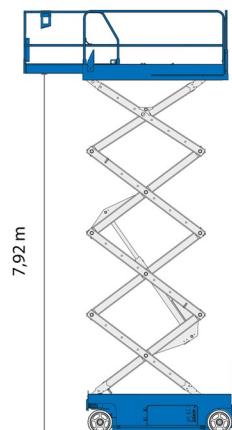

NACELLE A CISEAUX ELECTRIQUE

Genie
A TEREX COMPANY

Nacelles et élévateurs

GENIE GS2632

» GENIE GS2632

Prix par jour	€ 120
2 à 4 jours	€ 95 /jour
Prix par semaine	€ 270
A partir de 4 semaines	€ 220 /semaine

Hauteur de travail	9,92 m
Charge limite	227 kg
Longueur	2,44 m
Largeur	0,81 m
Hauteur	2,26 m
Poids	1956 kg