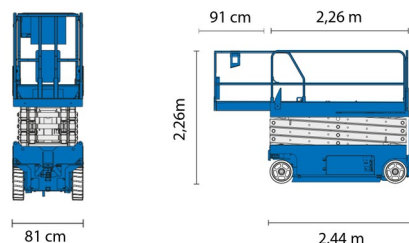

Hauteur de travail	9,92 m
Charge limite	227 kg
Longueur	2,44 m
Largeur	0,81 m
Hauteur	2,26 m
Poids	1956 kg

ACCESSOIRES

- Opérateur - CAT 1

1 prise de courant dans le panier

Port en lourd à l'intérieur : 2 personnes