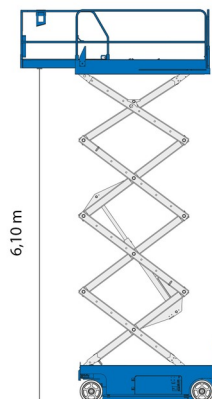

SCHAARLIFT ELEKTRISCH

GENIE GS2032

Genie
A TEREX COMPANY

Hoogwerkers en schaarliften

» GENIE GS2032

Werkhoogte	8,10 m
Draagvermogen	363 kg
Lengte	2,44 m
Breedte	0,81 m
Hoogte	2,13 m
Gewicht	1825 kg

ACCESSOIRES