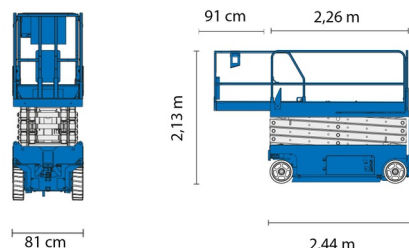

SCHAARLIFT ELEKTRISCH

GENIE GS2032

Genie
A TEREX COMPANY

Hoogwerkers en schaarliften

» GENIE GS2032

Werkhoogte	8,10 m
Draagvermogen	363 kg
Lengte	2,44 m
Breedte	0,81 m
Hoogte	2,13 m
Gewicht	1825 kg

ACCESSOIRES