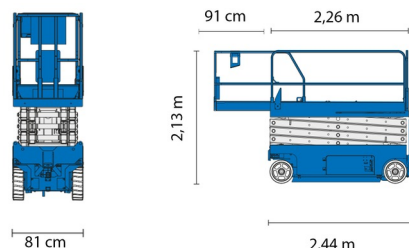

Hauteur de travail	8,10 m
Charge limite	363 kg
Longueur	2,44 m
Largeur	0,81 m
Hauteur	2,13 m
Poids	1825 kg

ACCESSOIRES

- Opérateur - CAT 1

- 1 prise de courant dans le panier
- Port en lourd à l'intérieur : 2 personnes
- Port en lourd à l'extérieur : 1 personne
- Batterie