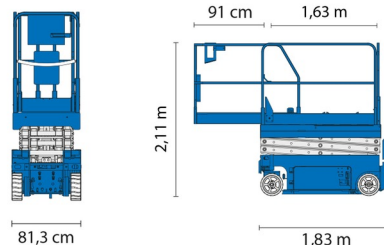

SCHAARLIFT ELEKTRISCH

GENIE GS1932

Genie
A TEREX COMPANY

Hoogwerkers en schaarliften

» GENIE GS1932

Werkhoogte	7,79 m
Draagvermogen	227 kg
Lengte	1,83 m
Breedte	0,81 m
Hoogte	2,11 m
Gewicht	1498 kg

ACCESSOIRES