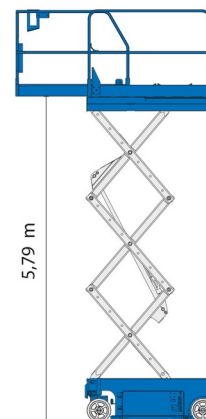

SCHAARLIFT ELEKTRISCH

GENIE GS1932

Genie
A TEREX COMPANY

Hoogwerkers en schaarliften

» GENIE GS1932

Werkhoogte	7,79 m
Draagvermogen	227 kg
Lengte	1,83 m
Breedte	0,81 m
Hoogte	2,11 m
Gewicht	1498 kg

ACCESSOIRES