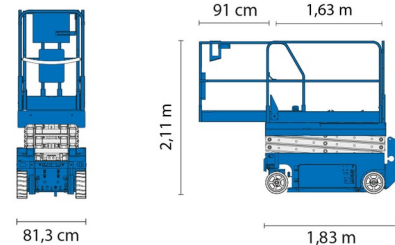

NACELLE A CISEAUX ELECTRIQUE

GENIE GS1932

Genie
A TEREX COMPANY

Nacelles et élévateurs

» GENIE GS1932

Prix par jour	€ 100
2 à 4 jours	€ 80 /jour
Prix par semaine	€ 235
A partir de 4 semaines	€ 185 /semaine

Hauteur de travail	7,79 m
Charge limite	227 kg
Longueur	1,83 m
Largeur	0,81 m
Hauteur	2,11 m
Poids	1498 kg

ACCESSOIRES

- Opérateur - CAT 1

- 1 prise de courant dans le panier
- Port en lourd à l'intérieur : 2 personnes
- Port en lourd à l'extérieur : 1 personne
- Batterie

Consultez la fiche technique sur notre site www.dumarent.be
Si vous avez des questions concernant cette machine ou des accessoires, vous pouvez toujours nous appeler au +32(0)56 222 111 ou nous envoyer un e-mail.
Les frais de nettoyage et d'environnement seront mis en compte si la machine revient très sale ou pleine de boue.

* Tous les prix sont hors TVA.
* Un dépôt de garantie peut être demandé.

duma rent
on different places !

Duma Rent bvba - Torkonjestraat 23, BE-8510 Marke
T +32(0)56 222 111 • Fax +32(0)56 716 141
info@dumarent.be • www.dumarent.be

Secteur Flandre occidentale
056 222 111

Secteur Flandre orientale
09 228 28 22

Secteur Anvers
03 887 87 81

Secteur Bruxelles
02 705 05 09

Secteur Charleroi
071 33 36 38