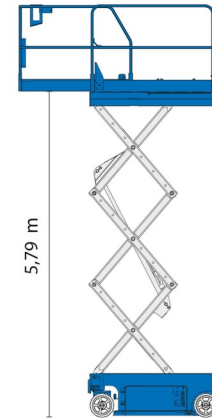

NACELLE A CISEAUX ELECTRIQUE

GENIE GS1932

Genie
A TEREX COMPANY

Nacelles et élévateurs

» GENIE GS1932

Prix par jour	€ 100
2 à 4 jours	€ 80 /jour
Prix par semaine	€ 235
A partir de 4 semaines	€ 185 /semaine

Hauteur de travail	7,79 m
Charge limite	227 kg
Longueur	1,83 m
Largeur	0,81 m
Hauteur	2,11 m
Poids	1498 kg

ACCESSOIRES

- Opérateur - CAT 1

- 1 prise de courant dans le panier
- Port en lourd à l'intérieur : 2 personnes
- Port en lourd à l'extérieur : 1 personne
- Batterie

Consultez la fiche technique sur notre site www.dumarent.be
Si vous avez des questions concernant cette machine ou des accessoires, vous pouvez toujours nous appeler au +32(0)56 222 111 ou nous envoyer un e-mail.
Les frais de nettoyage et d'environnement seront mis en compte si la machine revient très sale ou pleine de boue.

* Tous les prix sont hors TVA.
* Un dépôt de garantie peut être demandé.

duma rent
on different places !

Duma Rent bvba - Torkonjestraat 23, BE-8510 Marke
T +32(0)56 222 111 • Fax +32(0)56 716 141
info@dumarent.be • www.dumarent.be

Secteur Flandre occidentale
056 222 111

Secteur Flandre orientale
09 228 28 22

Secteur Anvers
03 887 87 81

Secteur Bruxelles
02 705 05 09

Secteur Charleroi
071 33 36 38