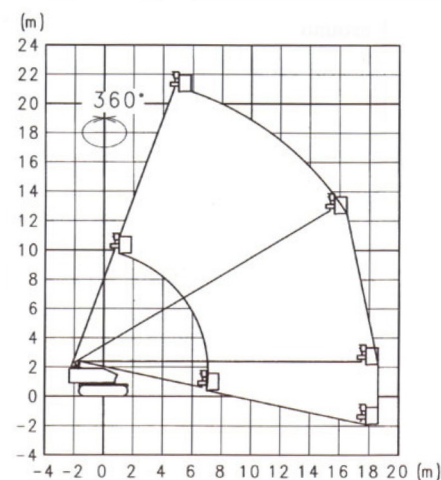

## AICHI SR21A

Dagprijs	€ 470
2 à 4 dagen :	€ 375 /dag
Weekprijs	€ 1375
Prijs vanaf 4 weken	€ 1120 /week

Werkhoogte	23,00 m
Draagvermogen	227 kg
Lengte	10,15 m
Breedte	2,46 m
Hoogte	2,35 m
Gewicht	14900 kg