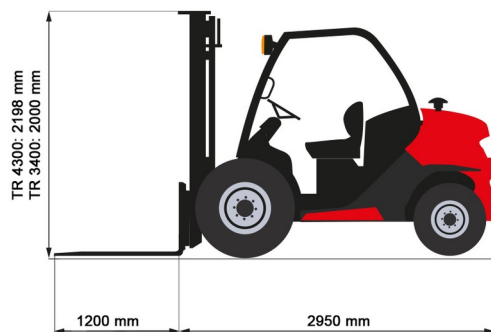

RUPSHOOGWERKER

Hoogwerkers en schaarliften

AICHI SR21A

» AICHI SR21A

Werkhoogte	23,00 m
Draagvermogen	227 kg
Lengte	10,15 m
Breedte	2,46 m
Hoogte	2,35 m
Gewicht	14900 kg

ACCESSOIRES

- Operator - CAT 1
- Werftank (mazout) 1100 l met pomp

Stroomgenerator + 4 stopcontacten

Dieselmotor

Draagvermogen binnen : 2 personen

Draagvermogen buiten: 2 personen

Met rubberen rupsen.

Raadpleeg onze website www.dumarent.be voor de technische fiche

Indien u nog vragen hebt over deze machine of toebehoren, dan kunt u ons steeds bellen op +32(0)56 222 111 of een e-mail sturen.