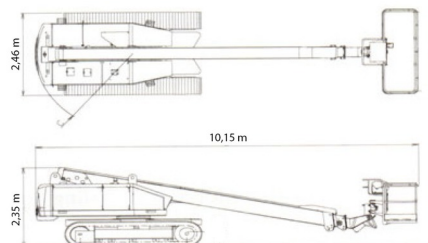

## AICHI SR21A

Dagprijs	€ 470
2 à 4 dagen :	€ 375 /dag
Weekprijs	€ 1375
Prijs vanaf 4 weken	€ 1120 /week

Werkhoogte	23,00 m
Draagvermogen	227 kg
Lengte	10,15 m
Breedte	2,46 m
Hoogte	2,35 m
Gewicht	14900 kg