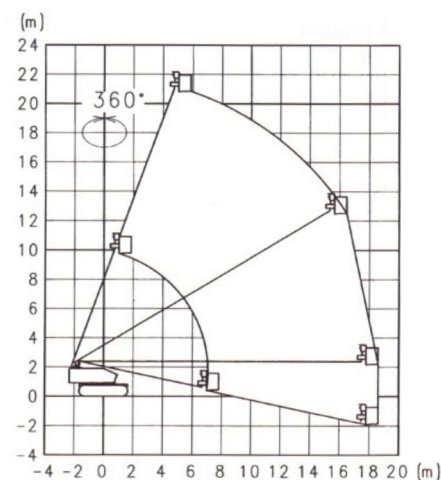

NACELLE SUR CHENILLES

Nacelles et élévateurs

AICHI SR21A

AICHI SR21A

Prix par jour	€ 470
2 à 4 jours	€ 375 /jour
Prix par semaine	€ 1375
A partir de 4 semaines	€ 1120 /semaine

Hauteur de travail	23,00 m
Charge limite	227 kg
Longueur	10,15 m
Largeur	2,46 m
Hauteur	2,35 m
Poids	14900 kg