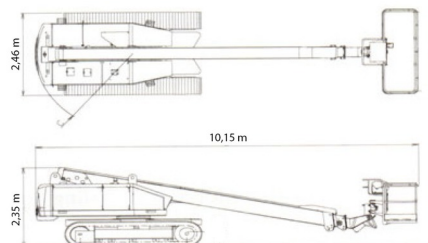

NACELLE SUR CHENILLES

Nacelles et élévateurs

AICHI SR21A

» AICHI SR21A

Prix par jour	€ 470
2 à 4 jours	€ 375 /jour
Prix par semaine	€ 1375
A partir de 4 semaines	€ 1120 /semaine

Hauteur de travail	23,00 m
Charge limite	227 kg
Longueur	10,15 m
Largeur	2,46 m
Hauteur	2,35 m
Poids	14900 kg