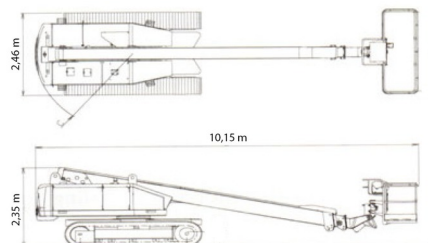

NACELLE SUR CHENILLES

Nacelles et élévateurs

AICHI SR21A

AICHI SR21A

Prix par jour	€ 470
2 à 4 jours	€ 375 /jour
Prix par semaine	€ 1375
A partir de 4 semaines	€ 1120 /semaine

Hauteur de travail	23,00 m
Charge limite	227 kg
Longueur	10,15 m
Largeur	2,46 m
Hauteur	2,35 m
Poids	14900 kg