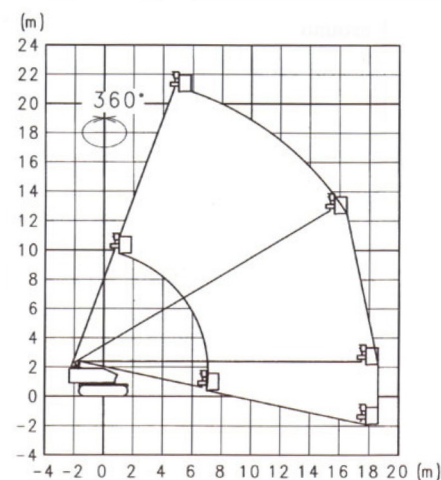

NACELLE SUR CHENILLES

Nacelles et élévateurs

AICHI SR21A

» AICHI SR21A

Prix par jour	€ 470
2 à 4 jours	€ 375 /jour
Prix par semaine	€ 1375
A partir de 4 semaines	€ 1120 /semaine

Hauteur de travail	23,00 m
Charge limite	227 kg
Longueur	10,15 m
Largeur	2,46 m
Hauteur	2,35 m
Poids	14900 kg