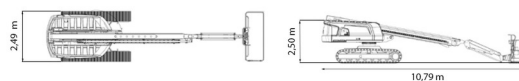

RUPSHOOGWERKER

Hoogwerkers en schaarliften

JLG 660SJC

» JLG 660SJC

Werkhoogte	22,12 m
Draagvermogen	249 kg
Lengte	10,79 m
Breedte	2,49 m
Hoogte	2,50 m
Gewicht	12270 kg

ACCESSOIRES

- Operator - CAT 1
- Werftank (mazout) 1100 l met pomp

- Stroomgenerator + 4 stopcontacten
- Dieselmotor
- Antibeknellingsysteem
- Draagvermogen binnen : 2 personen
- Draagvermogen buiten: 2 personen

Draagvermogen bij beperkt werkbereik: zie lastdiagram / Met rubberen rupsen