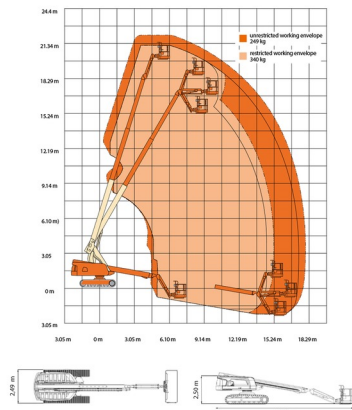

RUPSHOOGWERKER

Hoogwerkers en schaarliften

JLG 660SJC

» JLG 660SJC

Werkhoogte	22,12 m
Draagvermogen	249 kg
Lengte	10,79 m
Breedte	2,49 m
Hoogte	2,50 m
Gewicht	12270 kg

ACCESSOIRES

- Operator - CAT 1
- Werftank (mazout) 1100 l met pomp

- Stroomgenerator + 4 stopcontacten
- Dieselmotor
- Antibeknellingsysteem
- Draagvermogen binnen : 2 personen
- Draagvermogen buiten: 2 personen

Draagvermogen bij beperkt werkbereik: zie lastdiagram / Met rubberen rupsen