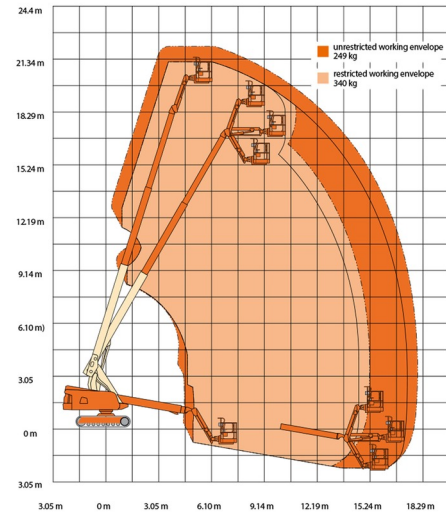

RUPSHOOGWERKER

Hoogwerkers en schaarliften

JLG 660SJC

JLG 660SJC

Dagprijs	€ 460
2 à 4 dagen :	€ 370 /dag
Weekprijs	€ 1375
Prijs vanaf 4 weken	€ 1120 /week

Werkhoogte	22,12 m
Draagvermogen	249 kg
Lengte	10,79 m
Breedte	2,49 m
Hoogte	2,50 m
Gewicht	12270 kg

ACCESSOIRES

- Operator - CAT 1
- Werftank (mazout) 1100 l met pomp

- Stroomgenerator + 4 stopcontacten
- Dieselmotor
- Antibeknellingsysteem
- Draagvermogen binnen : 2 personen
- Draagvermogen buiten: 2 personen

Draagvermogen bij beperkt werkbereik: zie lastdiagram / Met rubberen rupsen

Raadpleeg onze website www.dumarent.be voor de technische fiche

Indien u nog vragen hebt over deze machine of toebehoren, dan kunt u ons steeds bellen op +32(0)56 222 111 of een e-mail sturen.