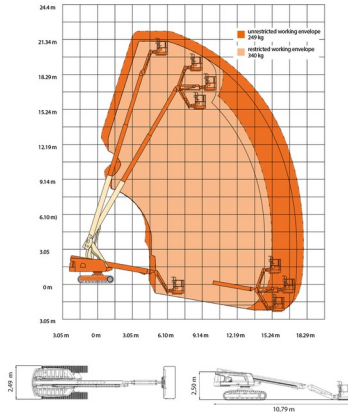

RUPSHOOGWERKER

Hoogwerkers en schaarliften

JLG 660SJC

JLG 660SJC

Dagprijs	€ 460
2 à 4 dagen :	€ 370 /dag
Weekprijs	€ 1375
Prijs vanaf 4 weken	€ 1120 /week

Werkhoogte	22,12 m
Draagvermogen	249 kg
Lengte	10,79 m
Breedte	2,49 m
Hoogte	2,50 m
Gewicht	12270 kg

Draagvermogen bij beperkt werkbereik: zie lastdiagram / Met rubberen rupsen

Raadpleeg onze website www.dumarent.be voor de technische fiche

Indien u nog vragen hebt over deze machine of toebehoren, dan kunt u ons steeds bellen op +32(0)56 222 111 of een e-mail sturen.