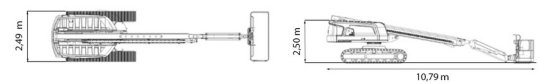

RUPSHOOGWERKER

Hoogwerkers en schaarliften

JLG 660SJC

JLG 660SJC

Dagprijs	€ 460
2 à 4 dagen :	€ 370 /dag
Weekprijs	€ 1375
Prijs vanaf 4 weken	€ 1120 /week

Werkhoogte	22,12 m
Draagvermogen	249 kg
Lengte	10,79 m
Breedte	2,49 m
Hoogte	2,50 m
Gewicht	12270 kg