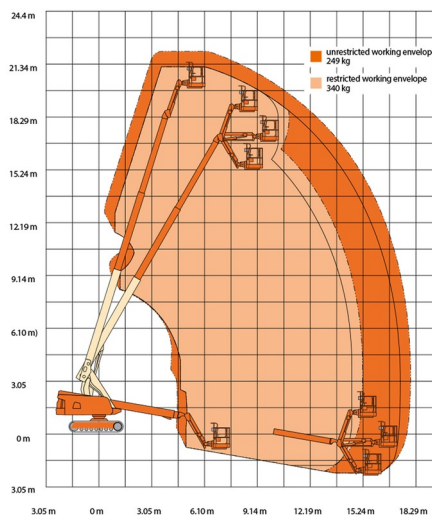

RUPSHOOGWERKER

Hoogwerkers en schaarliften

JLG 660SJC

» JLG 660SJC

Werkhoogte	22,12 m
Draagvermogen	249 kg
Lengte	10,79 m
Breedte	2,49 m
Hoogte	2,50 m
Gewicht	12270 kg

ACCESSOIRES

- Operator - CAT 1
- Werftank (mazout) 1100 l met pomp

- Stroomgenerator + 4 stopcontacten
- Dieselmotor
- Antibeknellingsysteem
- Draagvermogen binnen : 2 personen
- Draagvermogen buiten: 2 personen

Draagvermogen bij beperkt werkbereik: zie lastdiagram / Met rubberen rupsen