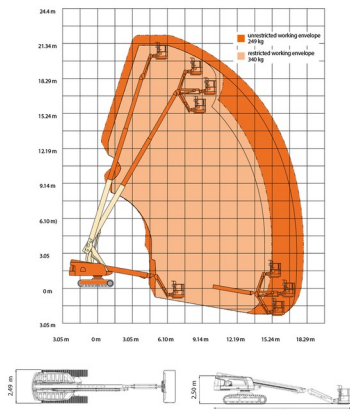

NACELLE SUR CHENILLES

Nacelles et élévateurs

JLG 660SJC

» JLG 660SJC

Prix par jour	€ 460
2 à 4 jours	€ 370 /jour
Prix par semaine	€ 1375
A partir de 4 semaines	€ 1120 /semaine

Hauteur de travail	22,12 m
Charge limite	249 kg
Longueur	10,79 m
Largeur	2,49 m
Hauteur	2,50 m
Poids	12270 kg