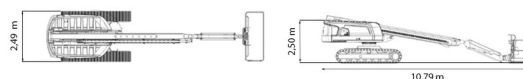

NACELLE SUR CHENILLES

Nacelles et élévateurs

JLG 660SJC

» JLG 660SJC

Prix par jour	€ 460
2 à 4 jours	€ 370 /jour
Prix par semaine	€ 1375
A partir de 4 semaines	€ 1120 /semaine

Hauteur de travail	22,12 m
Charge limite	249 kg
Longueur	10,79 m
Largeur	2,49 m
Hauteur	2,50 m
Poids	12270 kg

ACCESSOIRES

- Opérateur - CAT 1
- Cuve chantier (mazout) 1100 l avec pompe

- Générateur + 4 prises
- Moteur Diesel
- Système anti-écrasement
- Port en lourd à l'intérieur : 2 personnes
- Port en lourd à l'extérieur : 2 personnes