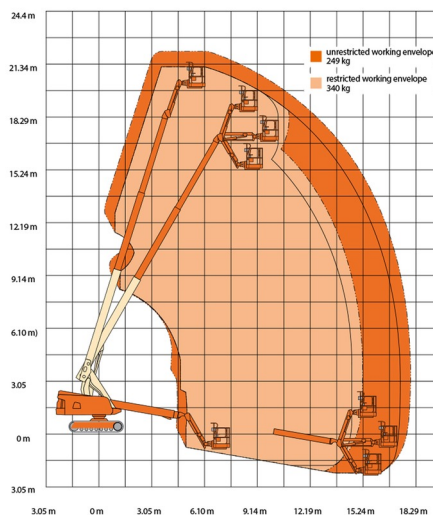

NACELLE SUR CHENILLES

Nacelles et élévateurs

JLG 660SJC

» JLG 660SJC

Prix par jour	€ 460
2 à 4 jours	€ 370 /jour
Prix par semaine	€ 1375
A partir de 4 semaines	€ 1120 /semaine

Hauteur de travail	22,12 m
Charge limite	249 kg
Longueur	10,79 m
Largeur	2,49 m
Hauteur	2,50 m
Poids	12270 kg

ACCESSOIRES

- Opérateur - CAT 1
- Cuve chantier (mazout) 1100 l avec pompe

- Générateur + 4 prises
- Moteur Diesel
- Système anti-écrasement
- Port en lourd à l'intérieur : 2 personnes
- Port en lourd à l'extérieur : 2 personnes

Capacité à enveloppe de travail limitée : voire graphique / Avec des chenilles en caoutchouc

Consultez la fiche technique sur notre site www.dumarent.be
Si vous avez des questions concernant cette machine ou des accessoires, vous pouvez toujours nous appeler au +32(0)56 222 111 ou nous envoyer un e-mail.