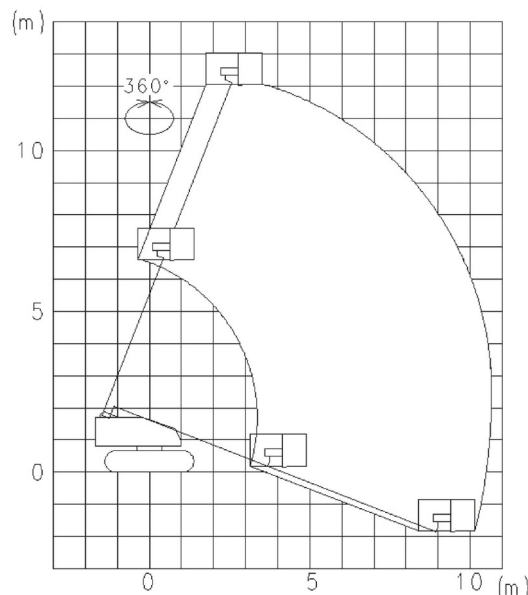

RUPSHOOGWERKER

Hoogwerkers en schaarliften

AICHI SR12C 1SM

» AICHI SR12C 1SM

Werkhoogte	14,10 m
Draagvermogen	250 kg
Lengte	6,34 m
Breedte	2,25 m
Hoogte	2,00 m
Gewicht	7500 kg

ACCESSOIRES

- Operator - CAT 1
- Werftank (mazout) 1100 l met pomp