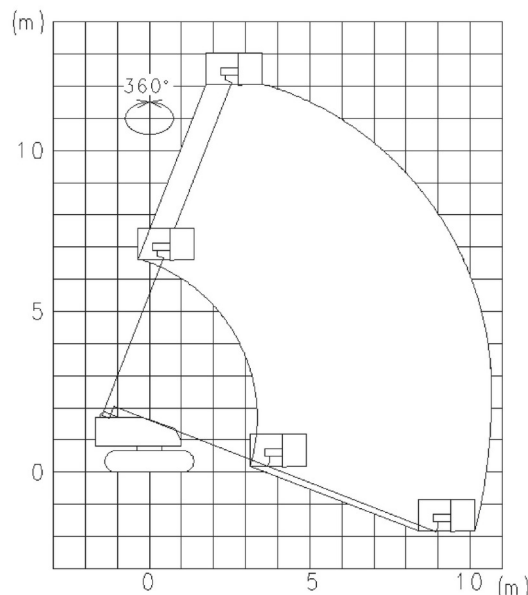

RUPSHOOGWERKER

Hoogwerkers en schaarliften

AICHI SR12C 1SM

» AICHI SR12C 1SM

Dagprijs	€ 295
2 à 4 dagen :	€ 240 /dag
Weekprijs	€ 860
Prijs vanaf 4 weken	€ 690 /week

Werkhoogte	14,10 m
Draagvermogen	250 kg
Lengte	6,34 m
Breedte	2,25 m
Hoogte	2,00 m
Gewicht	7500 kg