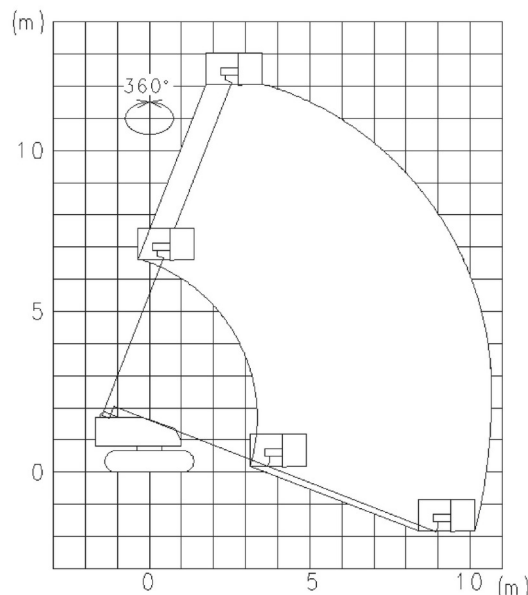

NACELLE SUR CHENILLES

Nacelles et élévateurs

AICHI SR12C 1SM

» AICHI SR12C 1SM

Hauteur de travail	14,10 m
Charge limite	250 kg
Longueur	6,34 m
Largeur	2,25 m
Hauteur	2,00 m
Poids	7500 kg

ACCESSOIRES

- Opérateur - CAT 1
- Cuve chantier (mazout) 1100 l avec pompe