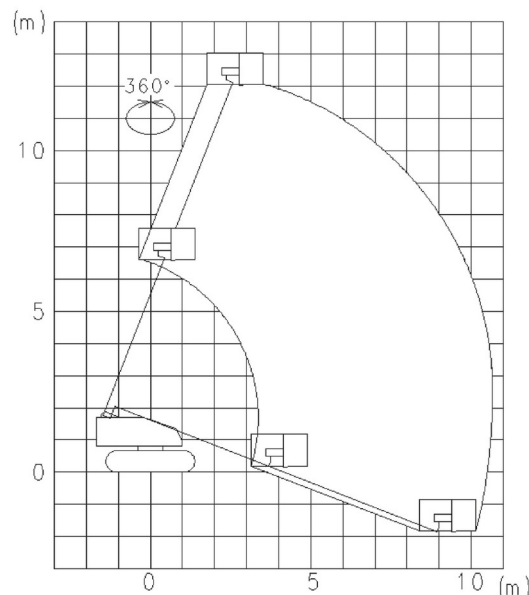

NACELLE SUR CHENILLES

Nacelles et élévateurs

AICHI SR12C 1SM

» AICHI SR12C 1SM

Prix par jour	€ 295
2 à 4 jours	€ 240 /jour
Prix par semaine	€ 860
A partir de 4 semaines	€ 690 /semaine

Hauteur de travail	14,10 m
Charge limite	250 kg
Longueur	6,34 m
Largeur	2,25 m
Hauteur	2,00 m
Poids	7500 kg