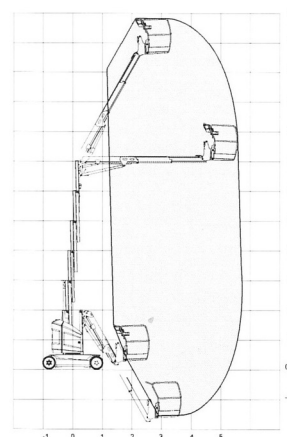

NACELLE MAT VERTICALE PNEUS

Nacelles et élévateurs

JLG 12E PLUS

JLG 12E PLUS

Prix par jour	€ 175
2 à 4 jours	€ 140 /jour
Prix par semaine	€ 515
A partir de 4 semaines	€ 400 /semaine

Hauteur de travail	12,65 m
Charge limite	200 kg
Longueur	3,65 m
Largeur	1,20 m
Hauteur	1,99 m
Poids	4900 kg