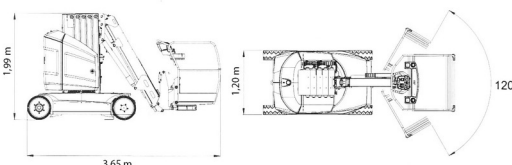

ACCESSOIRES

- Opérateur - CAT 1

- 1 prise de courant dans le panier
- Port en lourd à l'intérieur : 2 personnes
- Port en lourd à l'extérieur: 2 personnes
- Batterie

Consultez la fiche technique sur notre site www.dumarent.be
Si vous avez des questions concernant cette machine ou des accessoires, vous pouvez toujours nous appeler au +32(0)56 222 111 ou nous envoyer un e-mail.
Les frais de nettoyage et d'environnement seront mis en compte si la machine revient très sale ou pleine de boue.

* Tous les prix sont hors TVA.
* Un dépôt de garantie peut être demandé.

duma rent
on different places !

Duma Rent bvba - Torkonjestraat 23, BE-8510 Marke
T +32(0)56 222 111 • Fax +32(0)56 716 141
info@dumarent.be • www.dumarent.be

Secteur Flandre occidentale
056 222 111

Secteur Flandre orientale
09 228 28 22

Secteur Anvers
03 887 87 81

Secteur Bruxelles
02 705 05 09

Secteur Charleroi
071 33 36 38