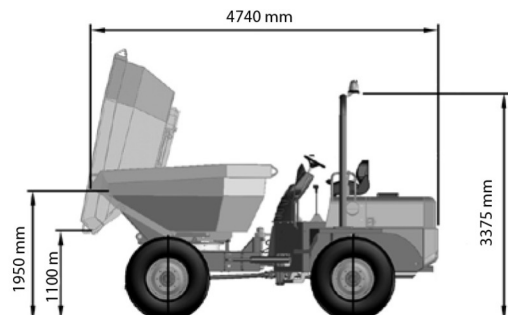

NACELLE MAT VERTICALE PNEUS

Nacelles et élévateurs

JLG 12E PLUS

» JLG 12E PLUS

Hauteur de travail	12,65 m
Charge limite	200 kg
Longueur	3,65 m
Largeur	1,20 m
Hauteur	1,99 m
Poids	4900 kg

ACCESSOIRES

- Opérateur - CAT 1