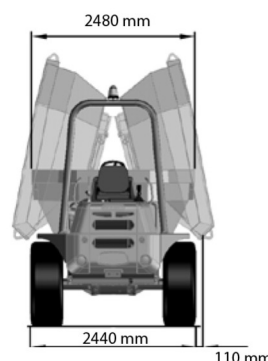

NACELLE MAT VERTICALE PNEUS

Nacelles et élévateurs

JLG 12E PLUS

» JLG 12E PLUS

Hauteur de travail	12,65 m
Charge limite	200 kg
Longueur	3,65 m
Largeur	1,20 m
Hauteur	1,99 m
Poids	4900 kg

ACCESSOIRES

- Opérateur - CAT 1