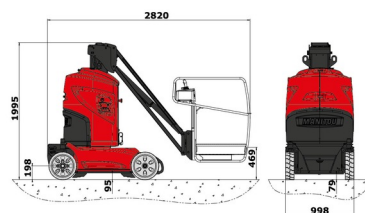

## » MANITOU 100VJR

Werkhoogte	9,90 m
Draagvermogen	200 kg
Lengte	2,82 m
Breedte	1,00 m
Hoogte	2,00 m
Gewicht	2630 kg