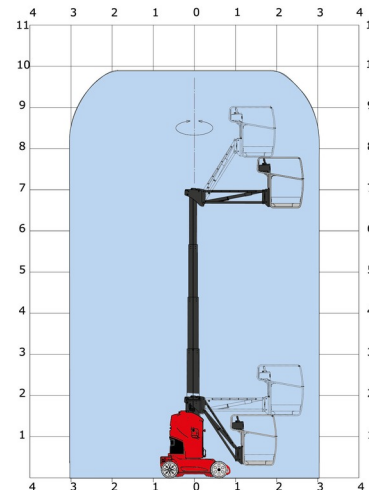

## » MANITOU 100VJR

Werkhoogte	9,90 m
Draagvermogen	200 kg
Lengte	2,82 m
Breedte	1,00 m
Hoogte	2,00 m
Gewicht	2630 kg