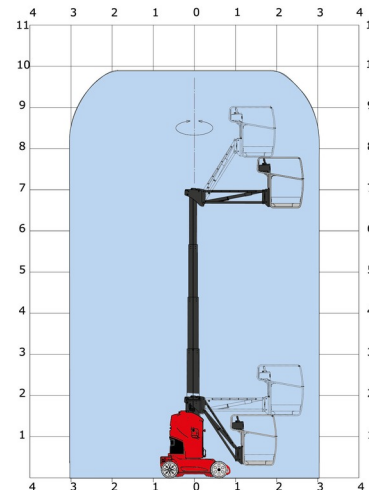

NACELLE MAT VERTICALE PNEUS

Nacelles et élévateurs

MANITOU 100VJR

» MANITOU 100VJR

Prix par jour	€ 155
2 à 4 jours	€ 125 /jour
Prix par semaine	€ 390
A partir de 4 semaines	€ 285 /semaine

Hauteur de travail	9,90 m
Charge limite	200 kg
Longueur	2,82 m
Largeur	1,00 m
Hauteur	2,00 m
Poids	2630 kg

ACCESSOIRES

- Opérateur - CAT 1

1 prise de courant dans le panier

Port en lourd à l'extérieur : 1 personne

Port en lourd à l'intérieur : 2 personnes

Batterie

Consultez la fiche technique sur notre site www.dumarent.be