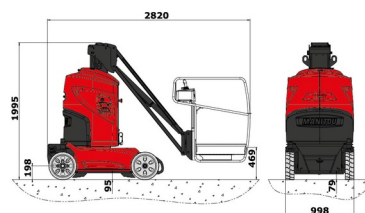

NACELLE MAT VERTICALE PNEUS

Nacelles et élévateurs

MANITOU 100VJR

» MANITOU 100VJR

Prix par jour	€ 155
2 à 4 jours	€ 125 /jour
Prix par semaine	€ 390
A partir de 4 semaines	€ 285 /semaine

Hauteur de travail	9,90 m
Charge limite	200 kg
Longueur	2,82 m
Largeur	1,00 m
Hauteur	2,00 m
Poids	2630 kg