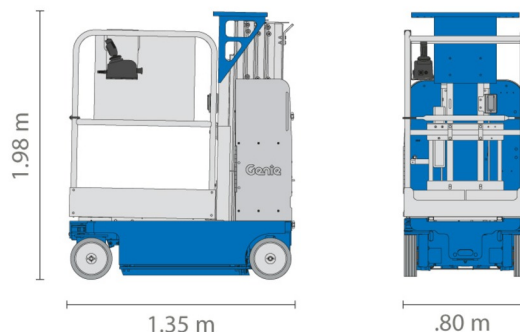

VERTIKALE HOOGWERKER BANDEN

Genie
A TEREX COMPANY

Hoogwerkers en schaarliften

GENIE GR20 COMPACT

» GENIE GR20 COMPACT

Werkhoogte	8,00 m
Draagvermogen	159 kg
Lengte	1,35 m
Breedte	0,80 m
Hoogte	1,98 m
Gewicht	1112 kg