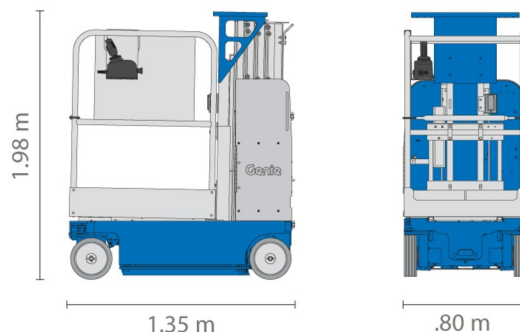

NACELLE MAT VERTICALE PNEUS

Genie
A TEREX COMPANY

Nacelles et élévateurs

GENIE GR20 COMPACT

» GENIE GR20 COMPACT

Prix par jour	€ 130
2 à 4 jours	€ 105 /jour
Prix par semaine	€ 320
A partir de 4 semaines	€ 255 /semaine

Hauteur de travail	8,00 m
Charge limite	159 kg
Longueur	1,35 m
Largeur	0,80 m
Hauteur	1,98 m
Poids	1112 kg

ACCESSOIRES

- Opérateur - CAT 1

1 prise de courant dans le panier

Port en lourd à l'intérieur: 1 personne