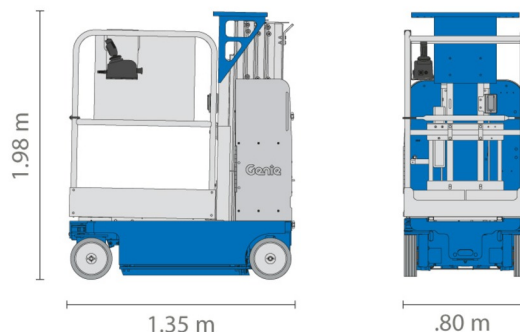

NACELLE MAT VERTICALE PNEUS

Genie
A TEREX COMPANY

Nacelles et élévateurs

GENIE GR20 COMPACT

» GENIE GR20 COMPACT

Hauteur de travail	8,00 m
Charge limite	159 kg
Longueur	1,35 m
Largeur	0,80 m
Hauteur	1,98 m
Poids	1112 kg