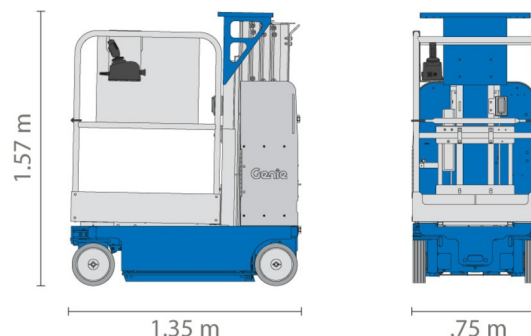

VERTIKALE HOOGWERKER BANDEN

Genie
A TEREX COMPANY

Hoogwerkers en schaarliften

GENIE GR15 COMPACT

» GENIE GR15 COMPACT

Werkhoogte	6,50 m
Draagvermogen	159 kg
Lengte	1,35 m
Breedte	0,75 m
Hoogte	1,57 m
Gewicht	994 kg