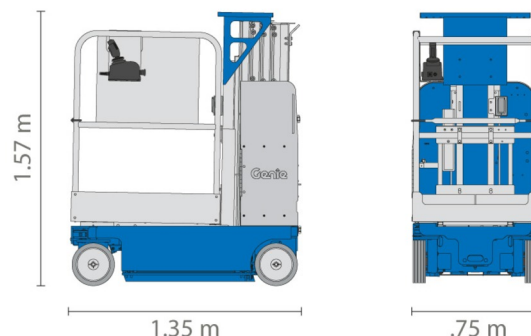

NACELLE MAT VERTICALE PNEUS

Genie
A TEREX COMPANY

Nacelles et élévateurs

GENIE GR15 COMPACT

» GENIE GR15 COMPACT

Prix par jour	€ 90
2 à 4 jours	€ 70 /jour
Prix par semaine	€ 235
A partir de 4 semaines	€ 185 /semaine

Hauteur de travail	6,50 m
Charge limite	159 kg
Longueur	1,35 m
Largeur	0,75 m
Hauteur	1,57 m
Poids	994 kg

ACCESSOIRES

- Opérateur - CAT 1

- 1 prise de courant dans le panier
- Port en lourd à l'intérieur: 1 personne
- Batterie