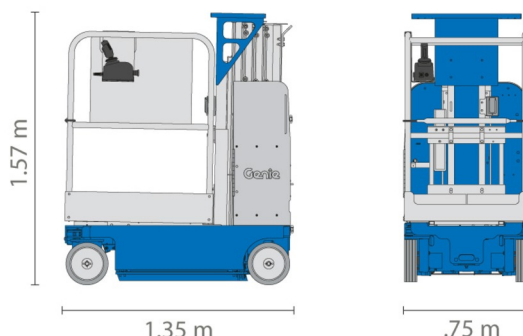

## » GENIE GR12 COMPACT

Werkhoogte	5,50 m
Draagvermogen	227 kg
Lengte	1,35 m
Breedte	0,75 m
Hoogte	1,57 m
Gewicht	717 kg