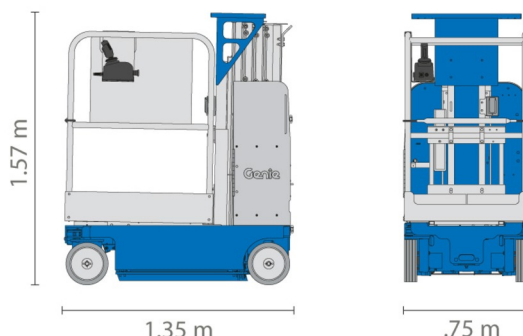

NACELLE MAT VERTICALE PNEUS

Genie
A TEREX COMPANY

Nacelles et élévateurs

GENIE GR12 COMPACT

» GENIE GR12 COMPACT

Prix par jour	€ 85
2 à 4 jours	€ 65 /jour
Prix par semaine	€ 210
A partir de 4 semaines	€ 170 /semaine

Hauteur de travail	5,50 m
Charge limite	227 kg
Longueur	1,35 m
Largeur	0,75 m
Hauteur	1,57 m
Poids	717 kg

ACCESSOIRES

- Opérateur - CAT 1

1 prise de courant dans le panier

Port en lourd à l'intérieur: 1 personne