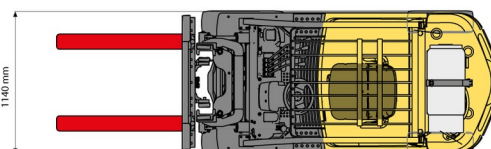

## » GENIE GR12 COMPACT

Hauteur de travail	5,50 m
Charge limite	227 kg
Longueur	1,35 m
Largeur	0,75 m
Hauteur	1,57 m
Poids	717 kg