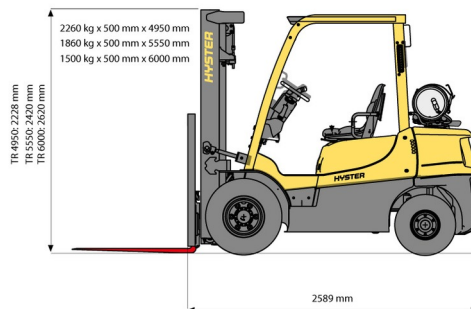

## » GENIE GR12 COMPACT

Hauteur de travail	5,50 m
Charge limite	227 kg
Longueur	1,35 m
Largeur	0,75 m
Hauteur	1,57 m
Poids	717 kg