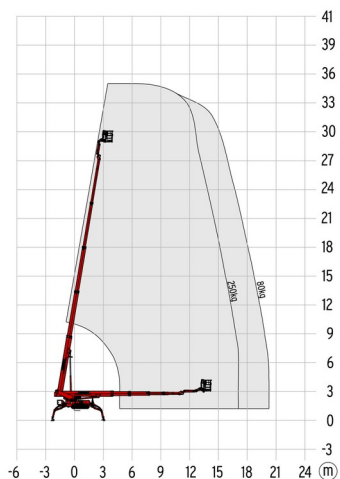

## TEUPEN LEO 35T