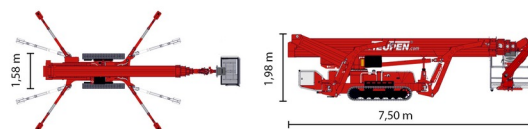

ACCESSOIRES

- Operator - CAT 2
- Kunststof rijplaten

- Stroomgenerator + 4 stopcontacten
- Dieselmotor + elektrische motor
- Draagvermogen buiten: 2 personen
- Draagvermogen binnen : 2 personen
- 4 Automatische Steunpoten

Raadpleeg onze website www.dumarent.be voor de technische fiche

Indien u nog vragen hebt over deze machine of toebehoren, dan kunt u ons steeds bellen op +32(0)56 222 111 of een e-mail sturen.

Er zal een reinigingskost en een milieuheffing in rekening worden gebracht indien de machine vuil is of vol aarde terugkeert.

* Alle prijzen zijn exclusief BTW.

* Een eventuele waarborg kan gevraagd worden.