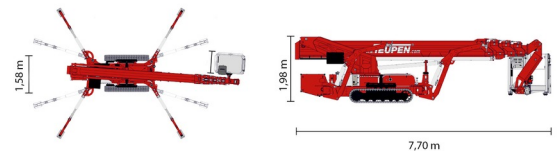

SPINRUPSHOOGWERKER

Hoogwerkers en schaarliften

TEUPEN LEO 30T+

» TEUPEN LEO 30T+

Dagprijs	€ 830
2 à 4 dagen :	€ 665 /dag
Weekprijs	€ 2630
Prijs vanaf 4 weken	€ 2120 /week

Werkhoogte	30,00 m
Draagvermogen	400 kg
Lengte	7,70 m
Breedte	1,58 m
Hoogte	1,98 m
Gewicht	4500 kg

ACCESSOIRES

- Operator - CAT 2
- Kunststof rijplaten

-  4 Automatische Steunpoten
-  Stroomgenerator + 4 stopcontacten
-  Dieselmotor + elektrische motor
-  Draagvermogen binnen : 2 personen
-  Draagvermogen buiten: 2 personen