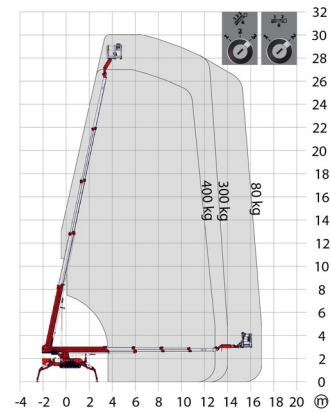

SPINRUPSHOOGWERKER

Hoogwerkers en schaarliften

TEUPEN LEO 30T+

» TEUPEN LEO 30T+

Dagprijs	€ 830
2 à 4 dagen :	€ 665 /dag
Weekprijs	€ 2630
Prijs vanaf 4 weken	€ 2120 /week

Werkhoogte	30,00 m
Draagvermogen	400 kg
Lengte	7,70 m
Breedte	1,58 m
Hoogte	1,98 m
Gewicht	4500 kg