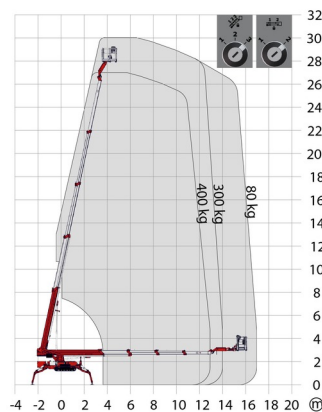

SPINRUPSHOOGWERKER

Hoogwerkers en schaarliften

TEUPEN LEO 30T+

» TEUPEN LEO 30T+

Werkhoogte	30,00 m
Draagvermogen	400 kg
Lengte	7,70 m
Breedte	1,58 m
Hoogte	1,98 m
Gewicht	4500 kg

ACCESSOIRES

- Operator - CAT 2
- Kunststof rijplaten

-  4 Automatische Steunpoten
-  Stroomgenerator + 4 stopcontacten
-  Dieselmotor + elektrische motor
-  Draagvermogen binnen : 2 personen
-  Draagvermogen buiten: 2 personen

Raadpleeg onze website www.dumarent.be voor de technische fiche