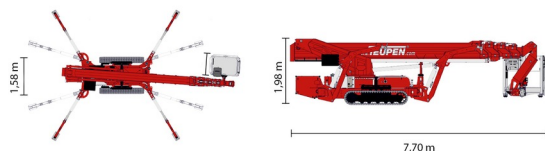

SPINRUPSHOOGWERKER

Hoogwerkers en schaarliften

TEUPEN LEO 30T+

» TEUPEN LEO 30T+

Werkhoogte	30,00 m
Draagvermogen	400 kg
Lengte	7,70 m
Breedte	1,58 m
Hoogte	1,98 m
Gewicht	4500 kg

ACCESSOIRES

- Operator - CAT 2
- Kunststof rijplaten

-  4 Automatische Steunpoten
-  Stroomgenerator + 4 stopcontacten
-  Dieselmotor + elektrische motor
-  Draagvermogen binnen : 2 personen
-  Draagvermogen buiten: 2 personen

Raadpleeg onze website www.dumarent.be voor de technische fiche