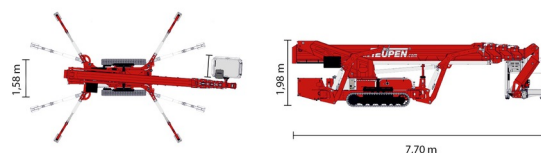

NACELLE ARAIGNEE

TEUPEN LEO 30T+

» TEUPEN LEO 30T+

Prix par jour	€ 830
2 à 4 jours	€ 665 /jour
Prix par semaine	€ 2630
A partir de 4 semaines	€ 2120 /semaine

Hauteur de travail	30,00 m
Charge limite	400 kg
Longueur	7,70 m
Largeur	1,58 m
Hauteur	1,98 m
Poids	4500 kg

ACCESSOIRES

- Opérateur - CAT 2
- Rampes synthétiques

- 4 Stabilisateurs Automatiques
- Générateur + 4 prises
- Moteur diesel + moteur électrique
- Port en lourd à l'intérieur : 2 personnes
- Port en lourd à l'extérieur : 2 personnes