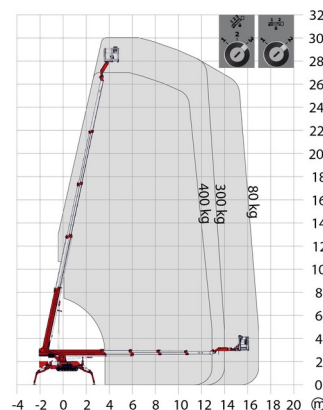

NACELLE ARAIGNEE

TEUPEN LEO 30T+

» TEUPEN LEO 30T+

Prix par jour	€ 830
2 à 4 jours	€ 665 /jour
Prix par semaine	€ 2630
A partir de 4 semaines	€ 2120 /semaine

Hauteur de travail	30,00 m
Charge limite	400 kg
Longueur	7,70 m
Largeur	1,58 m
Hauteur	1,98 m
Poids	4500 kg

ACCESSOIRES

- Opérateur - CAT 2
- Rampes synthétiques

- 4 Stabilisateurs Automatiques
- Générateur + 4 prises
- Moteur diesel + moteur électrique
- Port en lourd à l'intérieur : 2 personnes
- Port en lourd à l'extérieur : 2 personnes