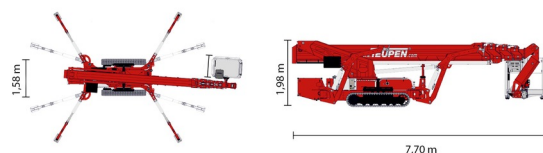

NACELLE ARAIGNEE

TEUPEN LEO 30T+

» TEUPEN LEO 30T+

Prix par jour	€ 830
2 à 4 jours	€ 665 /jour
Prix par semaine	€ 2630
A partir de 4 semaines	€ 2120 /semaine

Hauteur de travail	30,00 m
Charge limite	400 kg
Longueur	7,70 m
Largeur	1,58 m
Hauteur	1,98 m
Poids	4500 kg

ACCESSOIRES

- Opérateur - CAT 2
- Rampes synthétiques

- 4 Stabilisateurs Automatiques
- Générateur + 4 prises
- Moteur diesel + moteur électrique
- Port en lourd à l'intérieur : 2 personnes
- Port en lourd à l'extérieur : 2 personnes