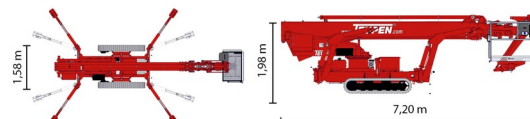

SPINRUPSHOOGWERKER

Hoogwerkers en schaarliften

TEUPEN LEO 30T

» TEUPEN LEO 30T

Werkhoogte	30,00 m
Draagvermogen	200 kg
Lengte	7,20 m
Breedte	1,58 m
Hoogte	1,98 m
Gewicht	4225 kg

ACCESSOIRES

- Operator - CAT 2
- Kunststof rijplaten

- Stroomgenerator + 4 stopcontacten
- Dieselmotor + elektrische motor
- Draagvermogen binnen : 2 personen
- Draagvermogen buiten: 2 personen
- 4 Automatische Steunpoten

Raadpleeg onze website www.dumarent.be voor de technische fiche