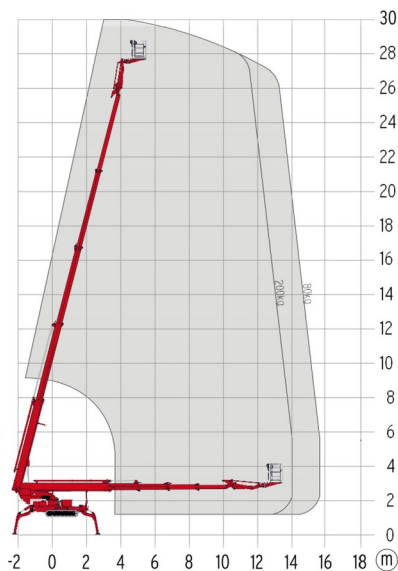

SPINRUPSHOOGWERKER

Hoogwerkers en schaarliften

TEUPEN LEO 30T

» TEUPEN LEO 30T

Werkhoogte	30,00 m
Draagvermogen	200 kg
Lengte	7,20 m
Breedte	1,58 m
Hoogte	1,98 m
Gewicht	4225 kg

ACCESSOIRES

- Operator - CAT 2
- Kunststof rijplaten