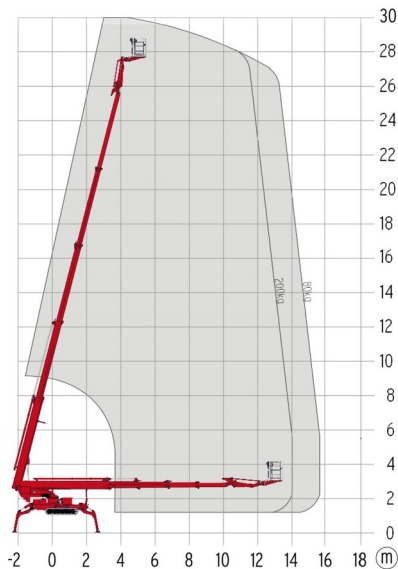

SPINRUPSHOOGWERKER

Hoogwerkers en schaarliften

TEUPEN LEO 30T

TEUPEN LEO 30T

Dagprijs	€ 770
2 à 4 dagen :	€ 615 /dag
Weekprijs	€ 2345
Prijs vanaf 4 weken	€ 1915 /week

Werkhoogte	30,00 m
Draagvermogen	200 kg
Lengte	7,20 m
Breedte	1,58 m
Hoogte	1,98 m
Gewicht	4225 kg