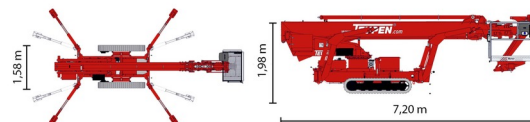

SPINRUPSHOOGWERKER

Hoogwerkers en schaarliften

TEUPEN LEO 30T

TEUPEN LEO 30T

Dagprijs	€ 770
2 à 4 dagen :	€ 615 /dag
Weekprijs	€ 2345
Prijs vanaf 4 weken	€ 1915 /week

Werkhoogte	30,00 m
Draagvermogen	200 kg
Lengte	7,20 m
Breedte	1,58 m
Hoogte	1,98 m
Gewicht	4225 kg

ACCESSOIRES

- Operator - CAT 2
- Kunststof rijplaten

- Stroomgenerator + 4 stopcontacten
- Dieselmotor + elektrische motor
- Draagvermogen binnen : 2 personen
- Draagvermogen buiten: 2 personen
- 4 Automatische Steunpoten