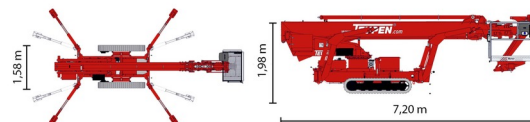

NACELLE ARAIGNEE

TEUPEN LEO 30T

Nacelles et élévateurs

TEUPEN LEO 30T

Prix par jour	€ 770
2 à 4 jours	€ 615 /jour
Prix par semaine	€ 2345
A partir de 4 semaines	€ 1915 /semaine

Hauteur de travail	30,00 m
Charge limite	200 kg
Longueur	7,20 m
Largeur	1,58 m
Hauteur	1,98 m
Poids	4225 kg

ACCESSOIRES

- Opérateur - CAT 2
- Rampes synthétiques

- Générateur + 4 prises
- Moteur diesel + moteur électrique
- Port en lourd à l'intérieur : 2 personnes
- Port en lourd à l'extérieur : 2 personnes
- 4 Stabilisateurs Automatiques