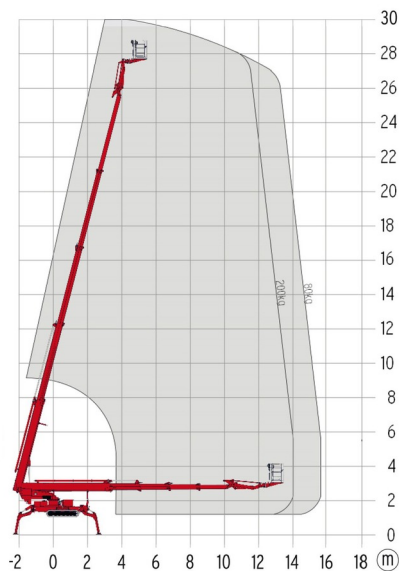

NACELLE ARAIGNEE

TEUPEN LEO 30T

Nacelles et élévateurs

TEUPEN LEO 30T

Prix par jour	€ 770
2 à 4 jours	€ 615 /jour
Prix par semaine	€ 2345
A partir de 4 semaines	€ 1915 /semaine

Hauteur de travail	30,00 m
Charge limite	200 kg
Longueur	7,20 m
Largeur	1,58 m
Hauteur	1,98 m
Poids	4225 kg