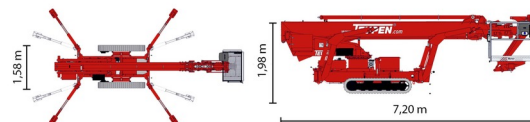

NACELLE ARAIGNEE

TEUPEN LEO 30T

TEUPEN
...access redefined

Nacelles et élévateurs

» TEUPEN LEO 30T

Prix par jour	€ 770
2 à 4 jours	€ 615 /jour
Prix par semaine	€ 2345
A partir de 4 semaines	€ 1915 /semaine

Hauteur de travail	30,00 m
Charge limite	200 kg
Longueur	7,20 m
Largeur	1,58 m
Hauteur	1,98 m
Poids	4225 kg

ACCESSOIRES

- Opérateur - CAT 2
- Rampes synthétiques

- Générateur + 4 prises
- Moteur diesel + moteur électrique
- Port en lourd à l'intérieur : 2 personnes
- Port en lourd à l'extérieur : 2 personnes
- 4 Stabilisateurs Automatiques