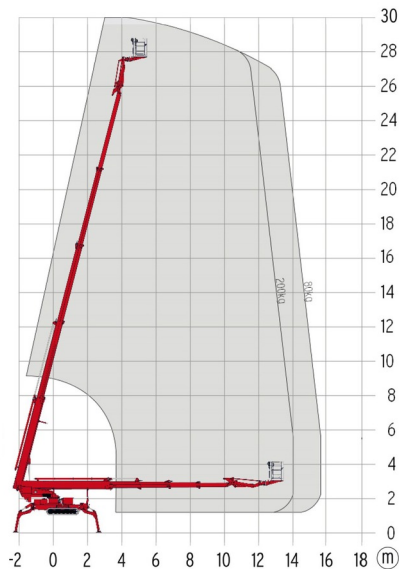

NACELLE ARAIGNEE

TEUPEN LEO 30T

TEUPEN
...access redefined

Nacelles et élévateurs

» TEUPEN LEO 30T

Prix par jour	€ 770
2 à 4 jours	€ 615 /jour
Prix par semaine	€ 2345
A partir de 4 semaines	€ 1915 /semaine

Hauteur de travail	30,00 m
Charge limite	200 kg
Longueur	7,20 m
Largeur	1,58 m
Hauteur	1,98 m
Poids	4225 kg

ACCESSOIRES

- Opérateur - CAT 2
- Rampes synthétiques

- Générateur + 4 prises
- Moteur diesel + moteur électrique
- Port en lourd à l'intérieur : 2 personnes
- Port en lourd à l'extérieur : 2 personnes
- 4 Stabilisateurs Automatiques