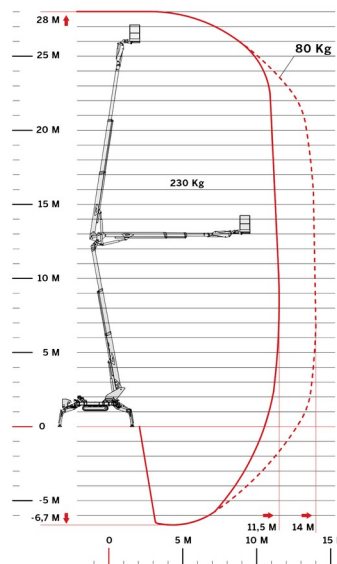

# CMC S28

Hoogwerkers en schaarliften

» CMC S28

Dagprijs	€ 650
2 à 4 dagen :	€ 520 /dag
Weekprijs	€ 2010
Prijs vanaf 4 weken	€ 1615 /week

Werkhoogte	28,00 m
Draagvermogen	230 kg
Lengte	6,80 m
Breedte	0,89 m
Hoogte	1,99 m
Gewicht	4175 kg