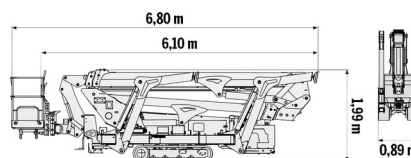

# CMC S28

Hoogwerkers en schaarliften

» CMC S28

Dagprijs	€ 650
2 à 4 dagen :	€ 520 /dag
Weekprijs	€ 2010
Prijs vanaf 4 weken	€ 1615 /week

Werkhoogte	28,00 m
Draagvermogen	230 kg
Lengte	6,80 m
Breedte	0,89 m
Hoogte	1,99 m
Gewicht	4175 kg