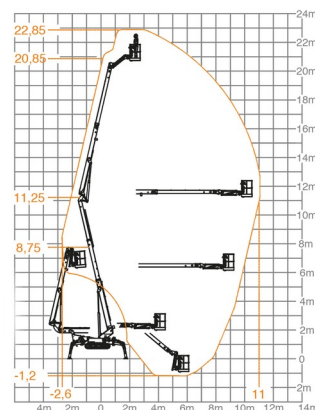

SPINRUPSHOOGWERKER

ATN MYGALE 23

Hoogwerkers en schaarliften

» ATN MYGALE 23

Werkhoogte	22,85 m
Draagvermogen	230 kg
Lengte	6,68 m
Breedte	1,19 m
Hoogte	1,99 m
Gewicht	3100 kg

ACCESSOIRES

- Operator - CAT 1
- Kunststof rijplaten