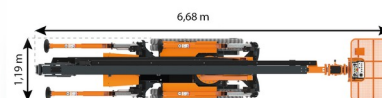

SPINRUPSHOOGWERKER

ATN MYGALE 23

Hoogwerkers en schaarliften

» ATN MYGALE 23

Werkhoogte	22,85 m
Draagvermogen	230 kg
Lengte	6,68 m
Breedte	1,19 m
Hoogte	1,99 m
Gewicht	3100 kg

ACCESSOIRES

- Operator - CAT 1
- Kunststof rijplaten