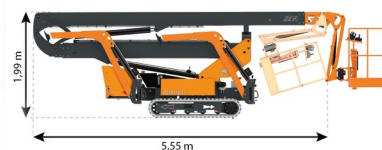

SPINRUPSHOOGWERKER

ATN MYGALE 23

Hoogwerkers en schaarliften

» ATN MYGALE 23

Werkhoogte	22,85 m
Draagvermogen	230 kg
Lengte	6,68 m
Breedte	1,19 m
Hoogte	1,99 m
Gewicht	3100 kg

ACCESSOIRES

- Operator - CAT 1
- Kunststof rijplaten