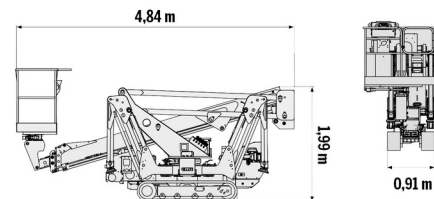

SPINRUPSHOOGWERKER

CMC S19HD

Hoogwerkers en schaarliften

» CMC S19HD

Dagprijs	€ 335
2 à 4 dagen :	€ 270 /dag
Weekprijs	€ 990
Prijs vanaf 4 weken	€ 775 /week

Werkhoogte	18,70 m
Draagvermogen	200 kg
Lengte	4,84 m
Breedte	0,91 m
Hoogte	1,99 m
Gewicht	2700 kg

Niet-markerende rupsen / Breedte = 81 cm met gedraaide kooi / 3 mogelijke afstempelingen

Raadpleeg onze website www.dumarent.be voor de technische fiche

Indien u nog vragen hebt over deze machine of toebehoren, dan kunt u ons steeds bellen op +32(0)56 222 111 of een e-mail sturen.