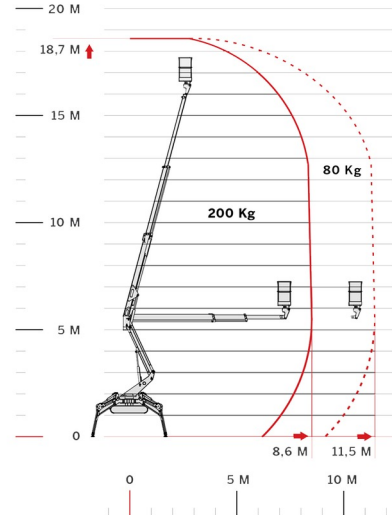

SPINRUPSHOOGWERKER

CMC S19HD

Hoogwerkers en schaarliften

» CMC S19HD

Dagprijs	€ 335
2 à 4 dagen :	€ 270 /dag
Weekprijs	€ 990
Prijs vanaf 4 weken	€ 775 /week

Werkhoogte	18,70 m
Draagvermogen	200 kg
Lengte	4,84 m
Breedte	0,91 m
Hoogte	1,99 m
Gewicht	2700 kg

Niet-markerende rupsen / Breedte = 81 cm met gedraaide kooi / 3 mogelijke afstempelingen

Raadpleeg onze website www.dumarent.be voor de technische fiche

Indien u nog vragen hebt over deze machine of toebehoren, dan kunt u ons steeds bellen op +32(0)56 222 111 of een e-mail sturen.