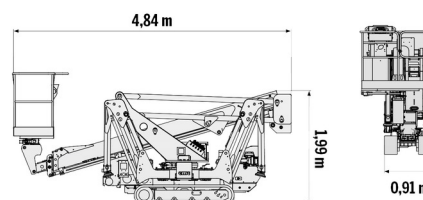

# CMC S19HD

» CMC S19HD

Prix par jour	€ 335
2 à 4 jours	€ 270 /jour
Prix par semaine	€ 990
A partir de 4 semaines	€ 775 /semaine

Hauteur de travail	18,70 m
Charge limite	200 kg
Longueur	4,84 m
Largeur	0,91 m
Hauteur	1,99 m
Poids	2700 kg