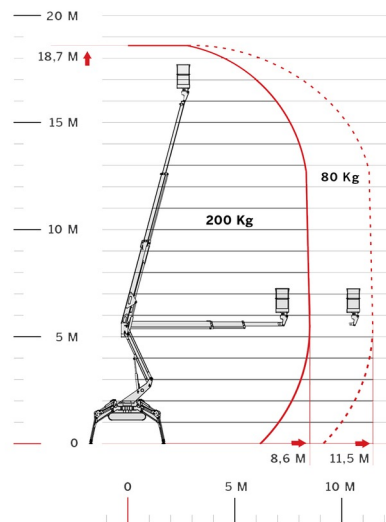

# CMC S19HD

» CMC S19HD

Prix par jour	€ 335
2 à 4 jours	€ 270 /jour
Prix par semaine	€ 990
A partir de 4 semaines	€ 775 /semaine

Hauteur de travail	18,70 m
Charge limite	200 kg
Longueur	4,84 m
Largeur	0,91 m
Hauteur	1,99 m
Poids	2700 kg

Chenilles non marquantes / Largeur = 81 cm avec cage tourné / 3 différents types de stabilisation

Consultez la fiche technique sur notre site [www.dumarent.be](http://www.dumarent.be)  
 Si vous avez des questions concernant cette machine ou des accessoires, vous pouvez toujours nous appeler au +32(0)56 222 111 ou nous envoyer un e-mail.  
 Les frais de nettoyage et d'environnement seront mis en compte si la machine revient très sale ou pleine de boue.