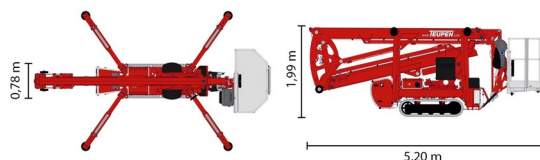

# TEUPEN LEO 18GT+

» TEUPEN LEO 18GT+

Werkhoogte	17,60 m
Draagvermogen	200 kg
Lengte	5,20 m
Breedte	0,78 m
Hoogte	1,99 m
Gewicht	2400 kg

ACCESSOIRES

- Operator - CAT 1
- Kunststof rijplaten

- 1 stopcontact in werkkooi
- Dieselmotor + elektrische motor
- Draagvermogen binnen : 2 personen
- Draagvermogen buiten: 2 personen
- 4 Automatische Steunpoten