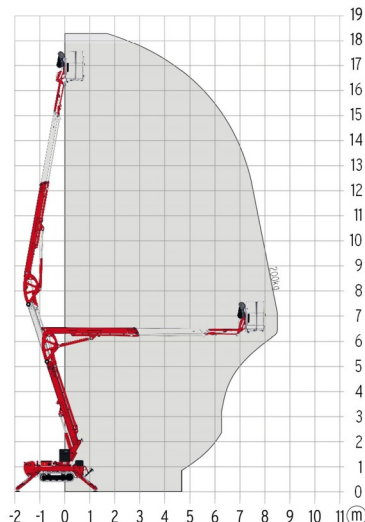

SPINRUPSHOOGWERKER

Hoogwerkers en schaarliften

# TEUPEN LEO 18GT+

» TEUPEN LEO 18GT+

Werkhoogte	17,60 m
Draagvermogen	200 kg
Lengte	5,20 m
Breedte	0,78 m
Hoogte	1,99 m
Gewicht	2400 kg

ACCESSOIRES

- Operator - CAT 1
- Kunststof rijplaten

- 1 stopcontact in werkkooi
- Dieselmotor + elektrische motor
- Draagvermogen binnen : 2 personen
- Draagvermogen buiten: 2 personen
- 4 Automatische Steunpoten