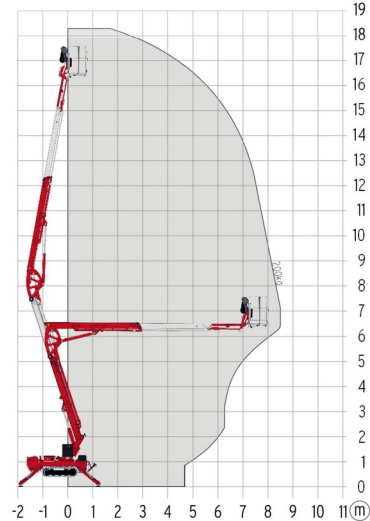

SPINRUPSHOOGWERKER

Hoogwerkers en schaarliften

TEUPEN LEO 18GT+

» TEUPEN LEO 18GT+

Dagprijs	€ 315
2 à 4 dagen :	€ 250 /dag
Weekprijs	€ 970
Prijs vanaf 4 weken	€ 760 /week

Werkhoogte	17,60 m
Draagvermogen	200 kg
Lengte	5,20 m
Breedte	0,78 m
Hoogte	1,99 m
Gewicht	2400 kg