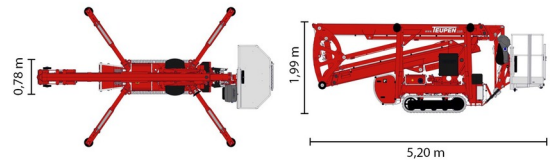

SPINRUPSHOOGWERKER

Hoogwerkers en schaarliften

TEUPEN LEO 18GT+

» TEUPEN LEO 18GT+

Dagprijs	€ 315
2 à 4 dagen :	€ 250 /dag
Weekprijs	€ 970
Prijs vanaf 4 weken	€ 760 /week

Werkhoogte	17,60 m
Draagvermogen	200 kg
Lengte	5,20 m
Breedte	0,78 m
Hoogte	1,99 m
Gewicht	2400 kg