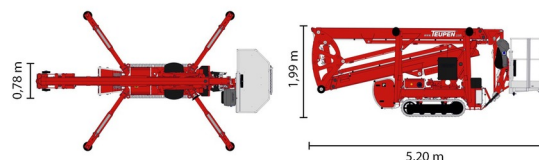

NACELLE ARAIGNEE

**TEUPEN**  
...access redefined

Nacelles et élévateurs

## » TEUPEN LEO 18GT+

Prix par jour	€ 315
2 à 4 jours	€ 250 /jour
Prix par semaine	€ 970
A partir de 4 semaines	€ 760 /semaine

Hauteur de travail	17,60 m
Charge limite	200 kg
Longueur	5,20 m
Largeur	0,78 m
Hauteur	1,99 m
Poids	2400 kg