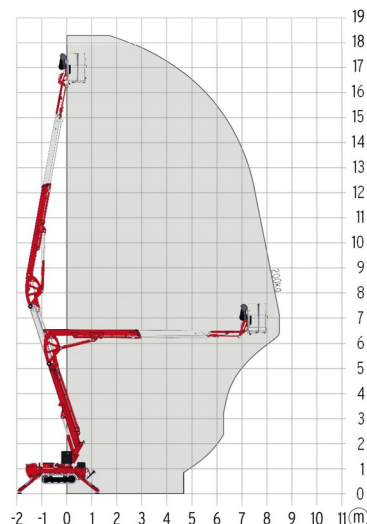

NACELLE ARAIGNEE

**TEUPEN**  
...access redefined

Nacelles et élévateurs

## » TEUPEN LEO 18GT+

Prix par jour	€ 315
2 à 4 jours	€ 250 /jour
Prix par semaine	€ 970
A partir de 4 semaines	€ 760 /semaine

Hauteur de travail	17,60 m
Charge limite	200 kg
Longueur	5,20 m
Largeur	0,78 m
Hauteur	1,99 m
Poids	2400 kg