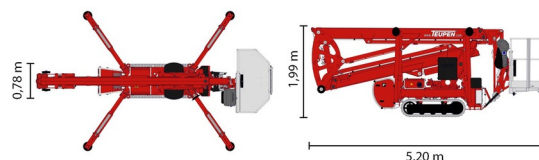

NACELLE ARAIGNEE

Nacelles et élévateurs

TEUPEN LEO 18GT+

» TEUPEN LEO 18GT+

Hauteur de travail	17,60 m
Charge limite	200 kg
Longueur	5,20 m
Largeur	0,78 m
Hauteur	1,99 m
Poids	2400 kg

ACCESSOIRES

- Opérateur - CAT 1
- Rampes synthétiques