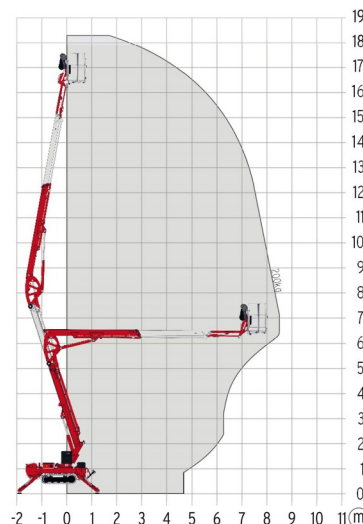

NACELLE ARAIGNEE

Nacelles et élévateurs

TEUPEN LEO 18GT+

» TEUPEN LEO 18GT+

Hauteur de travail	17,60 m
Charge limite	200 kg
Longueur	5,20 m
Largeur	0,78 m
Hauteur	1,99 m
Poids	2400 kg

ACCESSOIRES

- Opérateur - CAT 1
- Rampes synthétiques