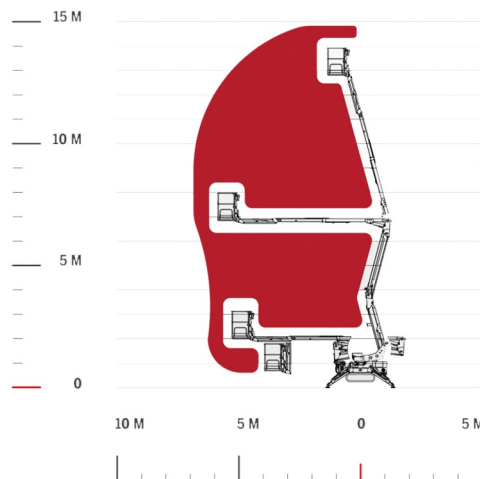

SPINRUPSHOOGWERKER

CMC S15

Hoogwerkers en schaarliften

» CMC S15

Dagprijs	€ 275
2 à 4 dagen :	€ 220 /dag
Weekprijs	€ 850
Prijs vanaf 4 weken	€ 680 /week

Werkhoogte	14,90 m
Draagvermogen	230 kg
Lengte	4,13 m
Breedte	0,77 m
Hoogte	1,98 m
Gewicht	1960 kg

ACCESSOIRES

- Operator - CAT 1
- Kunststof rijplaten

- 1 stopcontact in werkkooi
- Dieselmotor + elektrische motor
- Draagvermogen binnen : 2 personen
- Draagvermogen buiten: 2 personen
- 4 Automatische Steunpoten

Niet-markerende rupsen / Breedte incl. werkkooi = 1,40 m

Raadpleeg onze website www.dumarent.be voor de technische fiche

Indien u nog vragen hebt over deze machine of toebehoren, dan kunt u ons steeds bellen op +32(0)56 222 111 of een e-mail sturen.