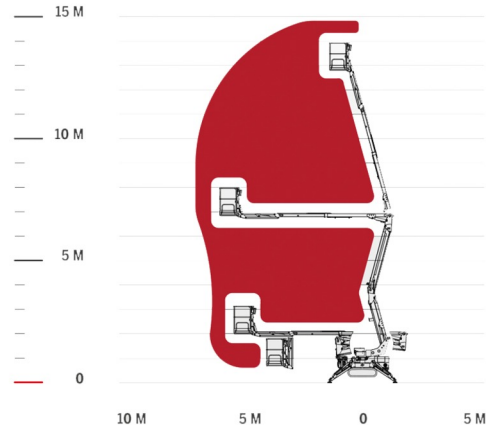

SPINRUPSHOOGWERKER

CMC S15

Hoogwerkers en schaarliften

» CMC S15

Werkhoogte	14,90 m
Draagvermogen	230 kg
Lengte	4,13 m
Breedte	0,77 m
Hoogte	1,98 m
Gewicht	1960 kg

ACCESSOIRES

- Operator - CAT 1
- Kunststof rijplaten

- 1 stopcontact in werkkooi
- Dieselmotor + elektrische motor
- Draagvermogen binnen : 2 personen
- Draagvermogen buiten: 2 personen
- 4 Automatische Steunpoten

Niet-markerende rupsen / Breedte incl. werkkooi = 1,40 m