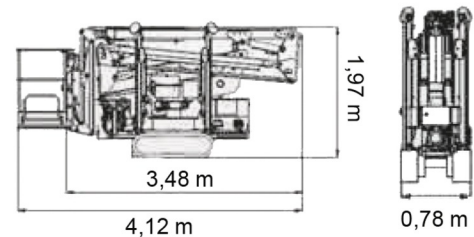

SPINRUPSHOOGWERKER

CMC S15

Hoogwerkers en schaarliften

» CMC S15

Werkhoogte	14,90 m
Draagvermogen	230 kg
Lengte	4,13 m
Breedte	0,77 m
Hoogte	1,98 m
Gewicht	1960 kg

ACCESSOIRES

- Operator - CAT 1
- Kunststof rijplaten

- 1 stopcontact in werkkooi
- Dieselmotor + elektrische motor
- Draagvermogen binnen : 2 personen
- Draagvermogen buiten: 2 personen
- 4 Automatische Steunpoten

Niet-markerende rupsen / Breedte incl. werkkooi = 1,40 m