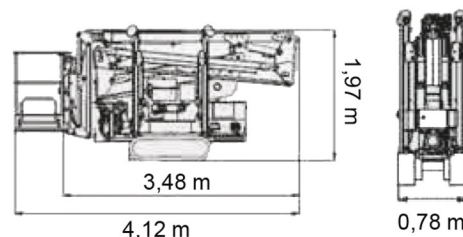

SPINRUPSHOOGWERKER

CMC S15

Hoogwerkers en schaarliften

» CMC S15

Dagprijs	€ 275
2 à 4 dagen :	€ 220 /dag
Weekprijs	€ 850
Prijs vanaf 4 weken	€ 680 /week

Werkhoogte	14,90 m
Draagvermogen	230 kg
Lengte	4,13 m
Breedte	0,77 m
Hoogte	1,98 m
Gewicht	1960 kg

Niet-markerende rupsen / Breedte incl. werkkooi = 1,40 m

Raadpleeg onze website www.dumarent.be voor de technische fiche

Indien u nog vragen hebt over deze machine of toebehoren, dan kunt u ons steeds bellen op +32(0)56 222 111 of een e-mail sturen.