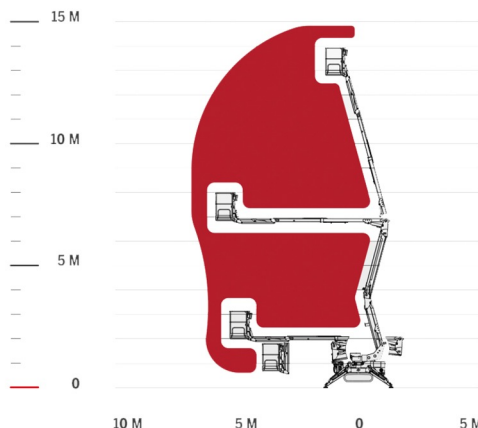

NACELLE ARAIGNEE

Nacelles et élévateurs

CMC S15

» CMC S15

Prix par jour	€ 275
2 à 4 jours	€ 220 /jour
Prix par semaine	€ 850
A partir de 4 semaines	€ 680 /semaine

Hauteur de travail	14,90 m
Charge limite	230 kg
Longueur	4,13 m
Largeur	0,77 m
Hauteur	1,98 m
Poids	1960 kg

Chenilles non marquantes / Largeur avec cage de travail inclus = 1,40 m

Consultez la fiche technique sur notre site www.dumarent.be
Si vous avez des questions concernant cette machine ou des accessoires, vous pouvez toujours nous appeler au +32(0)56 222 111 ou nous envoyer un e-mail.