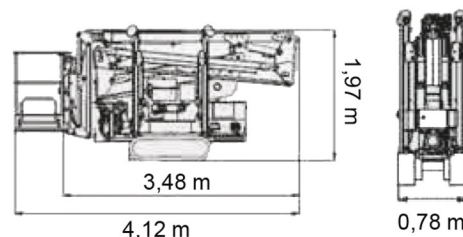

NACELLE ARAIGNEE

Nacelles et élévateurs

CMC S15

» CMC S15

Prix par jour	€ 275
2 à 4 jours	€ 220 /jour
Prix par semaine	€ 850
A partir de 4 semaines	€ 680 /semaine

Hauteur de travail	14,90 m
Charge limite	230 kg
Longueur	4,13 m
Largeur	0,77 m
Hauteur	1,98 m
Poids	1960 kg

Chenilles non marquantes / Largeur avec cage de travail inclus = 1,40 m

Consultez la fiche technique sur notre site www.dumarent.be
Si vous avez des questions concernant cette machine ou des accessoires, vous pouvez toujours nous appeler au +32(0)56 222 111 ou nous envoyer un e-mail.