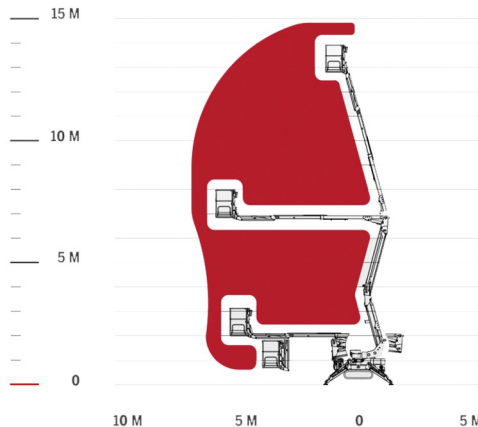

NACELLE ARAIGNEE

Nacelles et élévateurs

CMC S15

» CMC S15

Prix par jour	€ 275
2 à 4 jours	€ 220 /jour
Prix par semaine	€ 850
A partir de 4 semaines	€ 680 /semaine

Hauteur de travail	14,90 m
Charge limite	230 kg
Longueur	4,13 m
Largeur	0,77 m
Hauteur	1,98 m
Poids	1960 kg

ACCESSOIRES

- Opérateur - CAT 1
- Rampes synthétiques

- 1 prise de courant dans le panier
- Moteur diesel + moteur électrique
- Port en lourd à l'intérieur : 2 personnes
- Port en lourd à l'extérieur : 2 personnes
- 4 Stabilisateurs Automatiques

Chenilles non marquantes / Largeur avec cage de travail inclus = 1,40 m

Consultez la fiche technique sur notre site www.dumarent.be
Si vous avez des questions concernant cette machine ou des accessoires, vous pouvez toujours nous appeler au +32(0)56 222 111 ou nous envoyer un e-mail.