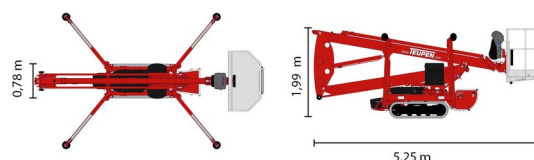

SPINRUPSHOOGWERKER

Hoogwerkers en schaarliften

TEUPEN LEO 15GT

» TEUPEN LEO 15GT

Werkhoogte	14,90 m
Draagvermogen	200 kg
Lengte	5,25 m
Breedte	0,78 m
Hoogte	1,99 m
Gewicht	1950 kg

ACCESSOIRES

- Operator - CAT 1
- Kunststof rijplaten

- 1 stopcontact in werkkooi
- Dieselmotor + elektrische motor
- Draagvermogen buiten: 2 personen
- Draagvermogen binnen : 2 personen
- 4 Automatische Steunpoten

Raadpleeg onze website www.dumarent.be voor de technische fiche