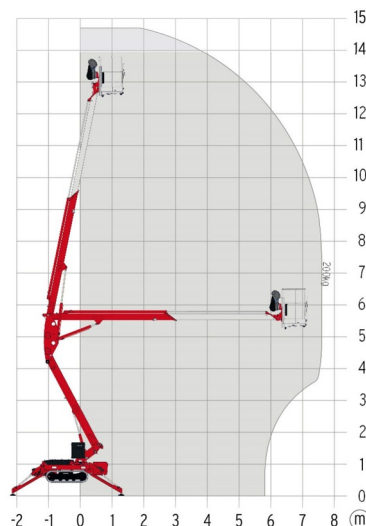

SPINRUPSHOOGWERKER

Hoogwerkers en schaarliften

TEUPEN LEO 15GT

» TEUPEN LEO 15GT

Werkhoogte	14,90 m
Draagvermogen	200 kg
Lengte	5,25 m
Breedte	0,78 m
Hoogte	1,99 m
Gewicht	1950 kg

ACCESSOIRES

- Operator - CAT 1
- Kunststof rijplaten