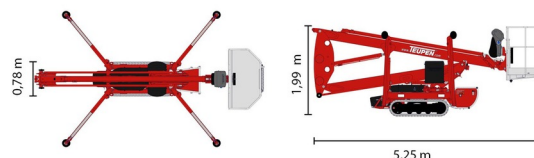

ACCESSOIRES

- Operator - CAT 1
- Kunststof rijplaten

- 1 stopcontact in werkkooi
- Dieselmotor + elektrische motor
- Draagvermogen buiten: 2 personen
- Draagvermogen binnen : 2 personen
- 4 Automatische Steunpoten

Raadpleeg onze website www.dumarent.be voor de technische fiche

Indien u nog vragen hebt over deze machine of toebehoren, dan kunt u ons steeds bellen op +32(0)56 222 111 of een e-mail sturen.

Er zal een reinigingskost en een milieuheffing in rekening worden gebracht indien de machine vuil is of vol aarde terugkeert.

* Alle prijzen zijn exclusief BTW.

* Een eventuele waarborg kan gevraagd worden.

duma rent
on different places !

Duma Rent bvba - Torkonjestraat 23, BE-8510 Marke
T +32(0)56 222 111 • Fax +32(0)56 716 141
info@dumarent.be • www.dumarent.be

Regio West-Vlaanderen
056 222 111

Regio Oost-Vlaanderen
09 228 28 22

Regio Antwerpen
03 887 87 81

Regio Brussel
02 705 05 09

Regio Charleroi
071 33 36 38