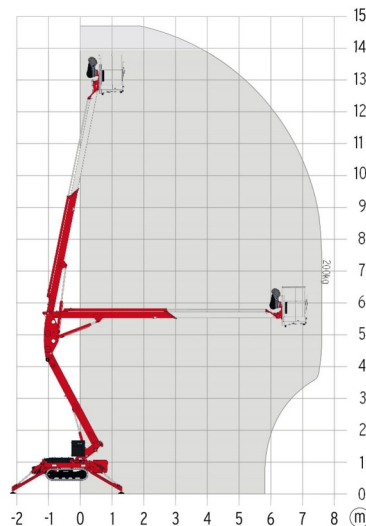

SPINRUPSHOOGWERKER

Hoogwerkers en schaarliften

TEUPEN LEO 15GT

» TEUPEN LEO 15GT

Dagprijs	€ 275
2 à 4 dagen :	€ 220 /dag
Weekprijs	€ 850
Prijs vanaf 4 weken	€ 680 /week

Werkhoogte	14,90 m
Draagvermogen	200 kg
Lengte	5,25 m
Breedte	0,78 m
Hoogte	1,99 m
Gewicht	1950 kg