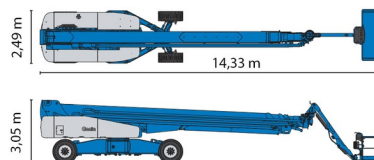

TELESCOOPHOOGWERKER

GENIE SX180

Genie
A TEREX COMPANY

Hoogwerkers en schaarliften

» GENIE SX180

| | |
|---------------------|----------|
| Werkhoogte | 56,86 m |
| Aandrijving/sturing | 4x4x4 |
| Draagvermogen | 340 kg |
| Lengte | 14,33 m |
| Breedte | 2,49 m |
| Hoogte | 3,05 m |
| Gewicht | 24948 kg |

ACCESSOIRES

- Operator - CAT 2
- Werftank (mazout) 1100 l met pomp
- Nummerplaat

- Stroomgenerator + 4 stopcontacten
- Dieselmotor
- Antibeknellingsysteem
- Draagvermogen binnen : 2 personen
- Draagvermogen buiten: 2 personen