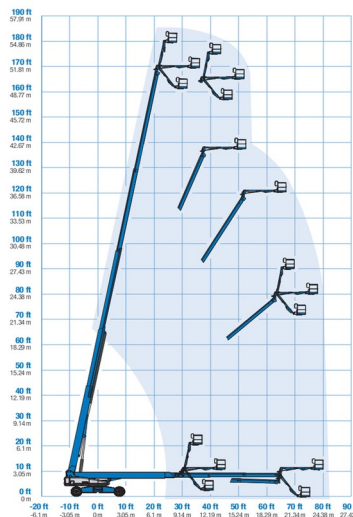

TELESCOOPHOOGWERKER

GENIE SX180

Genie
A TEREX COMPANY

Hoogwerkers en schaarliften

» GENIE SX180

| | |
|---------------------|----------|
| Werkhoogte | 56,86 m |
| Aandrijving/sturing | 4x4x4 |
| Draagvermogen | 340 kg |
| Lengte | 14,33 m |
| Breedte | 2,49 m |
| Hoogte | 3,05 m |
| Gewicht | 24948 kg |