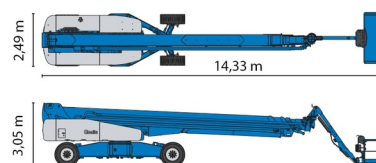

NACELLE TELESCOPIQUE

GENIE SX180

Genie
A TEREX COMPANY

Nacelles et élévateurs

» GENIE SX180

Prix par jour	€ 1485
2 à 4 jours	€ 1190 /jour
Prix par semaine	€ 4260
A partir de 4 semaines	€ 3165 /semaine

Hauteur de travail	56,86 m
Roues motrices/direction	4x4x4
Charge limite	340 kg
Longueur	14,33 m
Largeur	2,49 m
Hauteur	3,05 m
Poids	24948 kg

ACCESSOIRES

- Opérateur - CAT 2
- Cuve chantier (mazout) 1100 l avec pompe
- Plaque d'immatriculation

Générateur + 4 prises

Moteur Diesel

Système anti-écrasement

Port en lourd à l'intérieur : 2 personnes

Port en lourd à l'extérieur: 2 personnes