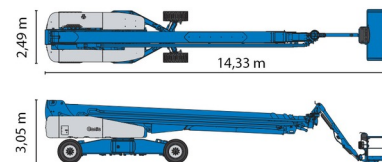

NACELLE TELESCOPIQUE

Genie
A TEREX COMPANY

Nacelles et élévateurs

GENIE SX180

» GENIE SX180

Hauteur de travail	56,86 m
Roues motrices/direction	4x4x4
Charge limite	340 kg
Longueur	14,33 m
Largeur	2,49 m
Hauteur	3,05 m
Poids	24948 kg

ACCESSOIRES

- Opérateur - CAT 2
- Cuve chantier (mazout) 1100 l avec pompe
- Plaque d'immatriculation

- Générateur + 4 prises
- Moteur Diesel
- Système anti-écrasement
- Port en lourd à l'intérieur : 2 personnes
- Port en lourd à l'extérieur : 2 personnes