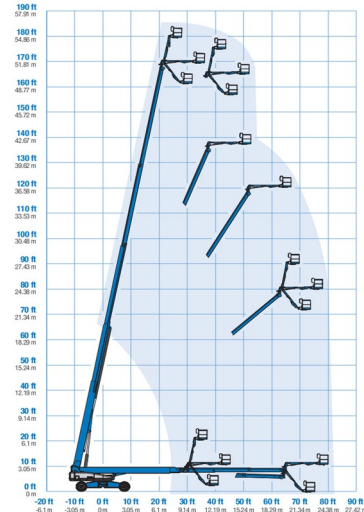

NACELLE TELESCOPIQUE

Genie
A TEREX COMPANY

Nacelles et élévateurs

GENIE SX180

» GENIE SX180

Hauteur de travail	56,86 m
Roues motrices/direction	4x4x4
Charge limite	340 kg
Longueur	14,33 m
Largeur	2,49 m
Hauteur	3,05 m
Poids	24948 kg