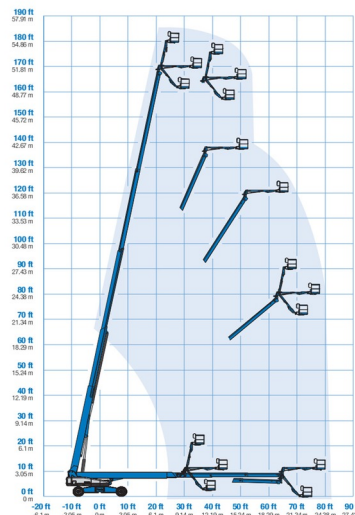

NACELLE TELESCOPIQUE

GENIE SX180

Genie
A TEREX COMPANY

Nacelles et élévateurs

» GENIE SX180

Prix par jour	€ 1485
2 à 4 jours	€ 1190 /jour
Prix par semaine	€ 4260
A partir de 4 semaines	€ 3165 /semaine

Hauteur de travail	56,86 m
Roues motrices/direction	4x4x4
Charge limite	340 kg
Longueur	14,33 m
Largeur	2,49 m
Hauteur	3,05 m
Poids	24948 kg