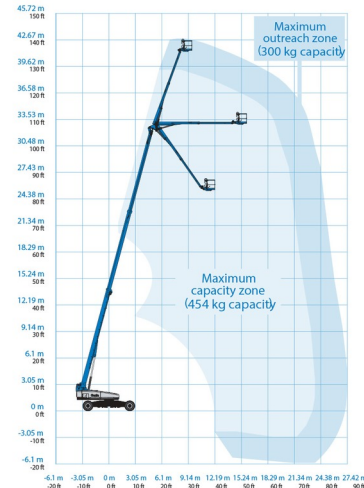

TELESCOOPHOOGWERKER

GENIE SX135 XC

Hoogwerkers en schaarliften

» GENIE SX135 XC

Dagprijs	€ 1100
2 à 4 dagen :	€ 880 /dag
Weekprijs	€ 3275
Prijs vanaf 4 weken	€ 2750 /week

Werkhoogte	43,15 m
Aandrijving/sturing	4x4x4
Draagvermogen	300 kg
Lengte	19,76 m
Breedte	2,49 m
Hoogte	3,05 m
Gewicht	21546 kg

ACCESSOIRES

- Operator - CAT 2
- Werftank (mazout) 1100 l met pomp
- Nummerplaat

- Stroomgenerator + 4 stopcontacten
- Dieselmotor
- Antibeknellingsysteem
- Draagvermogen binnen : 2 personen
- Draagvermogen buiten: 2 personen