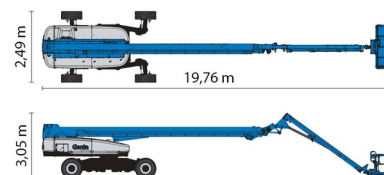

TELESCOOPHOOGWERKER

GENIE SX135 XC

Hoogwerkers en schaarliften

» GENIE SX135 XC

Werkhoogte	43,15 m
Aandrijving/sturing	4x4x4
Draagvermogen	300 kg
Lengte	19,76 m
Breedte	2,49 m
Hoogte	3,05 m
Gewicht	21546 kg