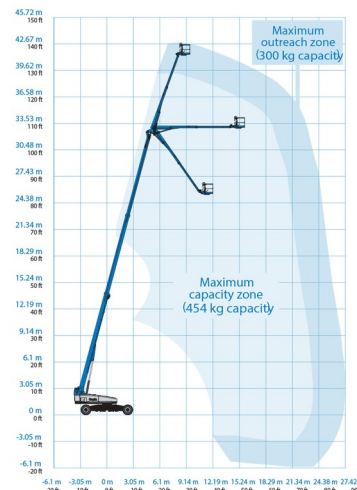

TELESCOOPHOOGWERKER

GENIE SX135 XC

Hoogwerkers en schaarliften

» GENIE SX135 XC

Werkhoogte	43,15 m
Aandrijving/sturing	4x4x4
Draagvermogen	300 kg
Lengte	19,76 m
Breedte	2,49 m
Hoogte	3,05 m
Gewicht	21546 kg

ACCESSOIRES

- Operator - CAT 2
- Werftank (mazout) 1100 l met pomp
- Nummerplaat

- Stroomgenerator + 4 stopcontacten
- Dieselmotor
- Antibeknellingsysteem
- Draagvermogen binnen : 2 personen
- Draagvermogen buiten: 2 personen