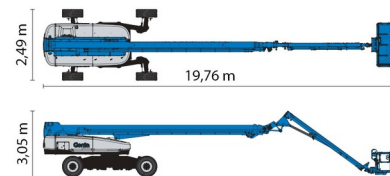

TELESCOOPHOOGWERKER

GENIE SX135 XC

Hoogwerkers en schaarliften

» GENIE SX135 XC

Dagprijs	€ 1100
2 à 4 dagen :	€ 880 /dag
Weekprijs	€ 3275
Prijs vanaf 4 weken	€ 2750 /week

Werkhoogte	43,15 m
Aandrijving/sturing	4x4x4
Draagvermogen	300 kg
Lengte	19,76 m
Breedte	2,49 m
Hoogte	3,05 m
Gewicht	21546 kg