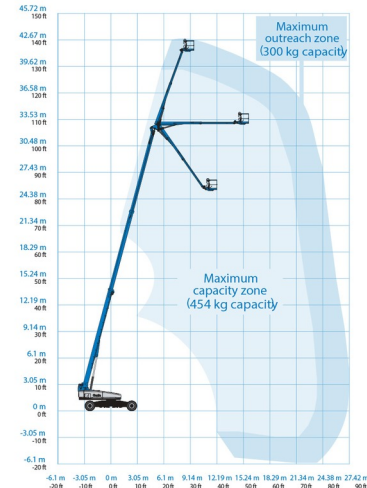

NACELLE TELESCOPIQUE

# GENIE SX135 XC

» GENIE SX135 XC

Hauteur de travail	43,15 m
Roues motrices/direction	4x4x4
Charge limite	300 kg
Longueur	19,76 m
Largeur	2,49 m
Hauteur	3,05 m
Poids	21546 kg

ACCESSOIRES

- Opérateur - CAT 2
- Cuve chantier (mazout) 1100 l avec pompe
- Plaque d'immatriculation

- Générateur + 4 prises
- Moteur Diesel
- Système anti-écrasement
- Port en lourd à l'intérieur : 2 personnes
- Port en lourd à l'extérieur: 2 personnes

Si la flèche est déployée, la capacité de charge chute à 300 kg.