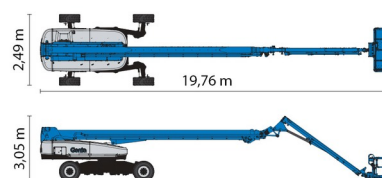

NACELLE TELESCOPIQUE

GENIE SX135 XC

» GENIE SX135 XC

Prix par jour	€ 1100
2 à 4 jours	€ 880 /jour
Prix par semaine	€ 3275
A partir de 4 semaines	€ 2750 /semaine

Hauteur de travail	43,15 m
Roues motrices/direction	4x4x4
Charge limite	300 kg
Longueur	19,76 m
Largeur	2,49 m
Hauteur	3,05 m
Poids	21546 kg