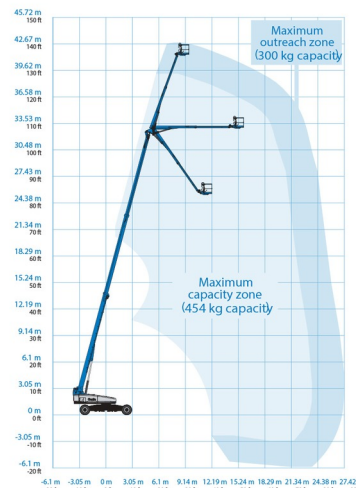

NACELLE TELESCOPIQUE

GENIE SX135 XC

» GENIE SX135 XC

Prix par jour	€ 1100
2 à 4 jours	€ 880 /jour
Prix par semaine	€ 3275
A partir de 4 semaines	€ 2750 /semaine

Hauteur de travail	43,15 m
Roues motrices/direction	4x4x4
Charge limite	300 kg
Longueur	19,76 m
Largeur	2,49 m
Hauteur	3,05 m
Poids	21546 kg