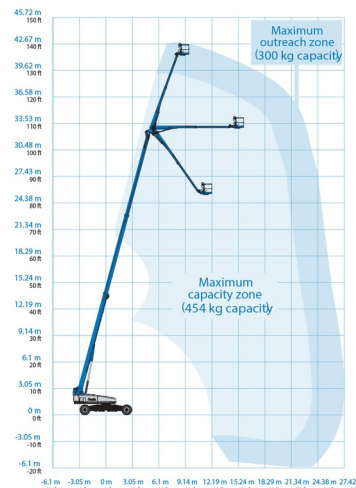

NACELLE TELESCOPIQUE

GENIE SX135 XC

» GENIE SX135 XC

Prix par jour	€ 1100
2 à 4 jours	€ 880 /jour
Prix par semaine	€ 3275
A partir de 4 semaines	€ 2750 /semaine

Hauteur de travail	43,15 m
Roues motrices/direction	4x4x4
Charge limite	300 kg
Longueur	19,76 m
Largeur	2,49 m
Hauteur	3,05 m
Poids	21546 kg

Si la flèche est déployée, la capacité de charge chute à 300 kg.

Consultez la fiche technique sur notre site www.dumarent.be

Si vous avez des questions concernant cette machine ou des accessoires, vous pouvez toujours nous appeler au +32(0)56 222 111 ou nous envoyer un e-mail.