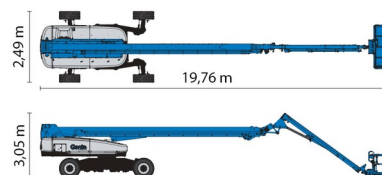

ACCESSOIRES

- Opérateur - CAT 2
- Cuve chantier (mazout) 1100 l avec pompe
- Plaque d'immatriculation

- Générateur + 4 prises
- Moteur Diesel
- Système anti-écrasement
- Port en lourd à l'intérieur : 2 personnes
- Port en lourd à l'extérieur: 2 personnes

Si la flèche est déployée, la capacité de charge chute à 300 kg.

Consultez la fiche technique sur notre site www.dumarent.be
Si vous avez des questions concernant cette machine ou des accessoires, vous pouvez toujours nous appeler au +32(0)56 222 111 ou nous envoyer un e-mail.
Les frais de nettoyage et d'environnement seront mis en compte si la machine revient très sale ou pleine de boue.

* Tous les prix sont hors TVA.
* Un dépôt de garantie peut être demandé.

duma rent
on different places !

Duma Rent bvba - Torkonjestraat 23, BE-8510 Marke
T +32(0)56 222 111 • Fax +32(0)56 716 141
info@dumarent.be • www.dumarent.be

Secteur Flandre occidentale
056 222 111

Secteur Flandre orientale
09 228 28 22

Secteur Anvers
03 887 87 81

Secteur Bruxelles
02 705 05 09

Secteur Charleroi
071 33 36 38