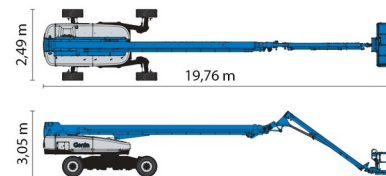

NACELLE TELESCOPIQUE

# GENIE SX135 XC

» GENIE SX135 XC

Hauteur de travail	43,15 m
Roues motrices/direction	4x4x4
Charge limite	300 kg
Longueur	19,76 m
Largeur	2,49 m
Hauteur	3,05 m
Poids	21546 kg

ACCESSOIRES

- Opérateur - CAT 2
- Cuve chantier (mazout) 1100 l avec pompe
- Plaque d'immatriculation

- Générateur + 4 prises
- Moteur Diesel
- Système anti-écrasement
- Port en lourd à l'intérieur : 2 personnes
- Port en lourd à l'extérieur: 2 personnes

Si la flèche est déployée, la capacité de charge chute à 300 kg.