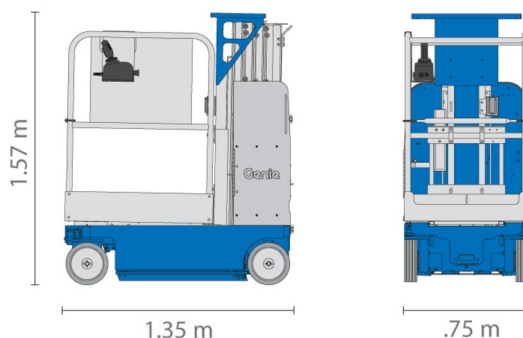

TELESCOOPHOOGWERKER

GENIE SX125XC

Genie
A TEREX COMPANY

Hoogwerkers en schaarliften

» GENIE SX125XC

| | |
|---------------------|----------|
| Werkhoogte | 40,00 m |
| Aandrijving/sturing | 4x4x4 |
| Draagvermogen | 454 kg |
| Lengte | 14,25 m |
| Breedte | 2,49 m |
| Hoogte | 3,05 m |
| Gewicht | 20700 kg |

ACCESSOIRES

- Operator - CAT 2
- Werftank (mazout) 1100 l met pomp
- Nummerplaat

- Stroomgenerator + 4 stopcontacten
- Dieselmotor
- Antibeknellingsysteem
- Draagvermogen binnen : 2 personen
- Draagvermogen buiten: 2 personen