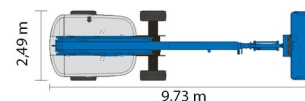

## » GENIE SX125XC

Hauteur de travail	40,00 m
Roues motrices/direction	4x4x4
Charge limite	454 kg
Longueur	14,25 m
Largeur	2,49 m
Hauteur	3,05 m
Poids	20700 kg