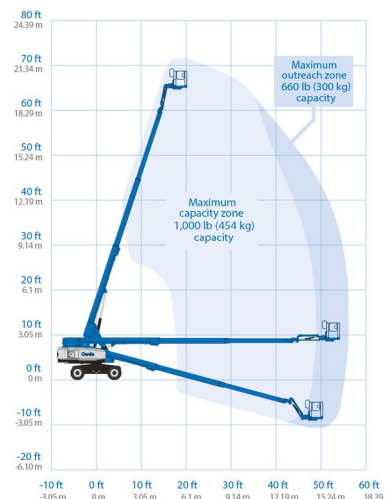

NACELLE TELESCOPIQUE

## » GENIE SX125XC

Hauteur de travail	40,00 m
Roues motrices/direction	4x4x4
Charge limite	454 kg
Longueur	14,25 m
Largeur	2,49 m
Hauteur	3,05 m
Poids	20700 kg