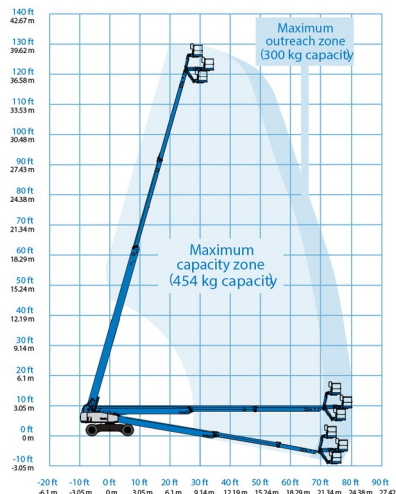

## » GENIE SX125XC

Prix par jour	€ 900
2 à 4 jours	€ 720 /jour
Prix par semaine	€ 2570
A partir de 4 semaines	€ 1670 /semaine

Hauteur de travail	40,00 m
Roues motrices/direction	4x4x4
Charge limite	454 kg
Longueur	14,25 m
Largeur	2,49 m
Hauteur	3,05 m
Poids	20700 kg