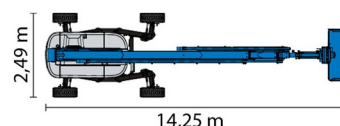

## » GENIE SX125XC

Prix par jour	€ 900
2 à 4 jours	€ 720 /jour
Prix par semaine	€ 2570
A partir de 4 semaines	€ 1670 /semaine

Hauteur de travail	40,00 m
Roues motrices/direction	4x4x4
Charge limite	454 kg
Longueur	14,25 m
Largeur	2,49 m
Hauteur	3,05 m
Poids	20700 kg